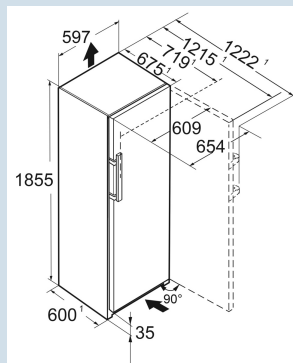

Tot 30 kg belastbaar en eenvoudig te reinigen

GlassLine draagplateaus

Behuizing / Kleur deur
Materiaal behuizing
Materiaal deur/deksel
Volume totaal
Volume koelgedeelte
Energieklasse
Energieverbruik per jaar
Energieverbruik per 24 uur
Energiekosten per jaar
Energie efficiëntie index
Geluidsniveau
Geluidsniveau klasse
Klimaatklasse

Staalgrijs / Edelstaal
Staal
Edelstaal
401 l
402 l
A+ D
99 kWh
0,3
€ 40,-
80
35 dB(A)
B
SN-T