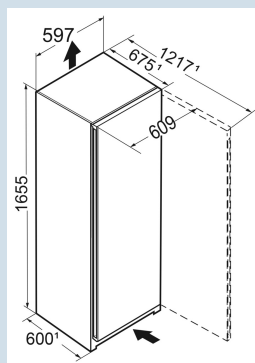

Staalgrijs / SteelFinish
Staal
SteelFinish
348 l
349 l
D
93 kWh
0,3
€ 37,-
80
37 dB(A)
C
SN-T

RsfD 5000
PureBLU
PerformanceEasy
FreshSmart
Device
readyPower
Cooling

Advies verkoopprijs € 999

Afmetingen

Hoogte	165,5 cm
Breedte	59,7 cm
Diepte	67,5 cm
InteriorFit	Ja
Plaatsbaar tegen muur	Ja
Netto gewicht / Bruto gewicht	67,1 kg / 71,9 kg
Hoogte verpakking	1727 mm
Breedte verpakking	615 mm
Diepte verpakking	767 mm