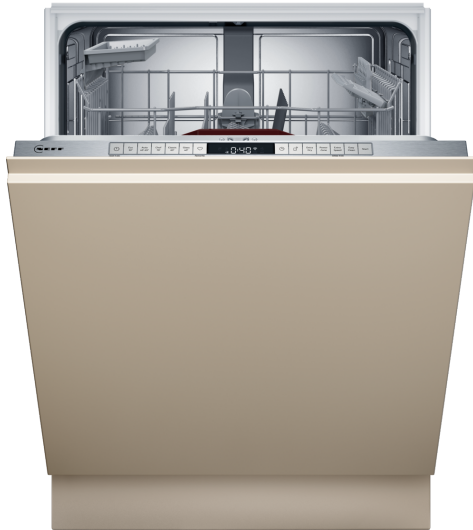

N 50, VOLLEDIG GEÏNTEGREERDE VAATWASSER,  
 60 CM  
 S155EAX04E

De vaatwasser die makkelijk in te ruimen is en de resterende tijd aangeeft.

- ✓ Flex 1-korven - Neerklapbare elementen in de boven- en onderkorf en RackMatic in de bovenkorf voor het flexibel inladen van de vaatwasser.
- ✓ Time Light - projectie van de resterende tijd op de vloer
- ✓ Open Dry – automatische deuropening tijdens de droogfase voor nog betere droogresultaten.
- ✓ Chef 70°C – het professionele programma dat korte metten maakt met hardnekkig vuil.
- ✓ Favoriet – Makkelijk toegang tot je favoriete instellingen en programma's.

N 50, VOLLEDIG GEÏNTEGREERDE VAATWASSER,  
60 CM  
S155EAX04E

### Technische specificaties:

- Afmetingen (hxbxd): 81.5 x 59.8 x 55 cm

- Materiaal kuip: roestvrij staal

<sup>1</sup> Schaal van energie-efficiëntieclassen van A tot G

<sup>2</sup> Energieverbruik in kWh per 100 cycli (in programma Eco 50 °C)