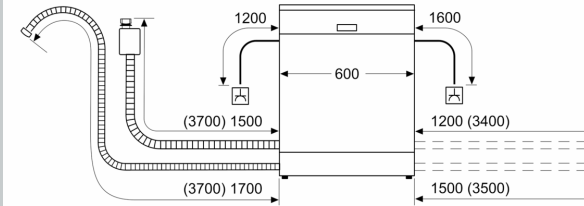

N 50, VOLLEDIG GEÏNTEGREERDE VAATWASSER,
60 CM
S155EAX04E

Maatschetsen

Afmeting in mm

△ stopcontact
○ Waarde met verlengingsset