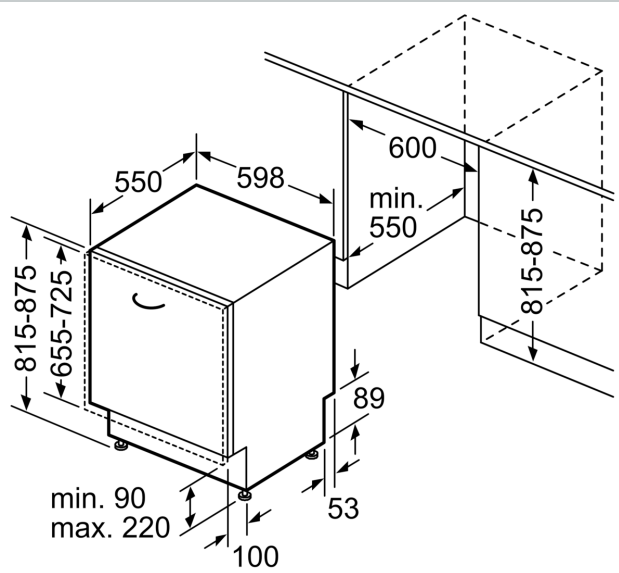

### Technische specificaties:

- Afmetingen (hxbxd): 81.5 x 59.8 x 55 cm

- Materiaal kuip: roestvrij staal

<sup>1</sup> Schaal van energie-efficiëntieclassen van A tot G

<sup>2</sup> Energieverbruik in kWh per 100 cycli (in programma Eco 50 °C)

Maatschetsen

Afmeting in mm

△ stopcontact  
○ Waarde met verlengingsset

Afmeting in mm