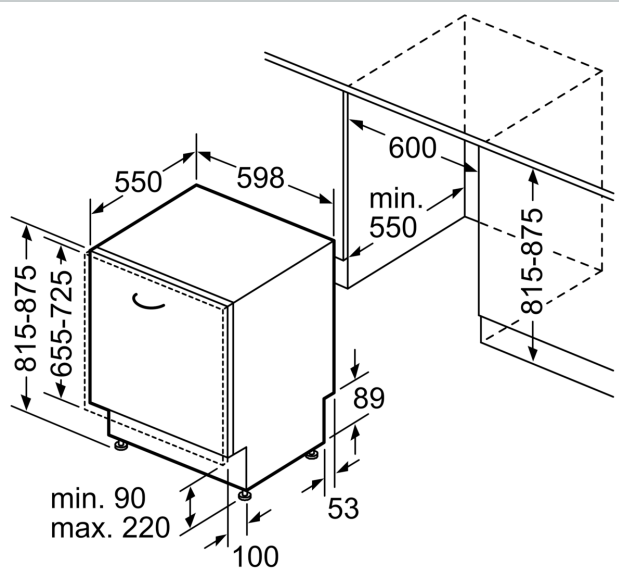

Uitrusting

Technische Data

Energieklasse:	C
Energieverbruik voor 100 cycli ecoprogramma's:	74 kWh
Maximale aantal plaatsinstellingen:	13
Het waterverbruik van de ecoprogramma's in liters per cyclus: 9.0 l	
Programmaduur:	3:20 h
Geluidsniveau:	40 dB(A) re 1 pW
Geluidsniveauroep:	B
Installatietype:	Inbouw
Hoogte van afneembaar bovenblad:	0 mm
Afmetingen van het apparaat h(min/max)xbx d: ...	815 x 598 x 550 mm
Inbouwafmetingen (hxbxd):	815-875 x 600 x 550 mm
Diepte met 90° geopende deur:	1150 mm
In hoogte verstelbare pootjes:	Ja - alle vanaf voorzijde
Maximaal instelbare hoogte:	60 mm
Verstelbare sokkel:	Horizontaal en verticaal
Nettogewicht:	42.6 kg
Brutogewicht:	44.5 kg
Aansluitwaarde:	2400 W
Minimale smeltveiligheid:	10 A
Spanning:	220-240 V
Frequentie:	50; 60 Hz
Lengte elektriciteitsnoer:	175.0 cm
Type stekker:	Schuko-/Gardy, met aarding
Lengte toevoerslang:	165 cm
Lengte afvoerslang:	190 cm
EAN-code:	4242004279006
Type installatie:	Volledig geïntegreerd

Technische specificaties:

- Afmetingen (hxbxd): 81.5 x 59.8 x 55 cm
- Materiaal kuip: roestvrij staal

¹ Schaal van energie-efficiëntieclassen van A tot G

² Energieverbruik in kWh per 100 cycli (in programma Eco 50 °C)

Maatschetsen

Afmeting in mm

⏏ stopcontact
() Waarde met verlengingsset

Afmeting in mm