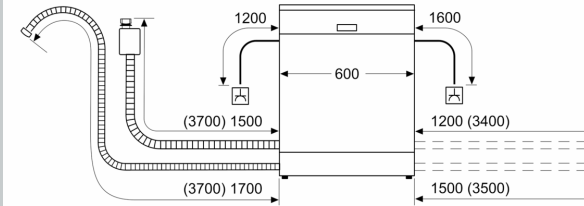

Uitrusting

Technische Data

Energieklasse:	C
Energieverbruik voor 100 cycli ecoprogramma's:	74 kWh
Maximale aantal plaatsinstellingen:	13
Het waterverbruik van de ecoprogramma's in liters per cyclus: 9.0 l	
Programmaduur:	3:20 h
Geluidsniveau:	40 dB(A) re 1 pW
Geluidsniveauroep:	B
Installatietype:	Inbouw
Hoogte van afneembaar bovenblad:	0 mm
Afmetingen van het apparaat h(min/max)xbx d: ...	815 x 598 x 550 mm
Inbouwafmetingen (hxbxd):	815-875 x 600 x 550 mm
Diepte met 90° geopende deur:	1150 mm
In hoogte verstelbare pootjes:	Ja - alle vanaf voorzijde
Maximaal instelbare hoogte:	60 mm
Verstelbare sokkel:	Horizontaal en verticaal
Nettogewicht:	42.6 kg
Brutogewicht:	44.5 kg
Aansluitwaarde:	2400 W
Minimale smeltveiligheid:	10 A
Spanning:	220-240 V
Frequentie:	50; 60 Hz
Lengte elektriciteitsnoer:	175.0 cm
Type stekker:	Schuko-/Gardy, met aarding
Lengte toevoerslang:	165 cm
Lengte afvoerslang:	190 cm
EAN-code:	4242004279006
Type installatie:	Volledig geïntegreerd

Technische specificaties:

- Afmetingen (hxbxd): 81.5 x 59.8 x 55 cm
- Materiaal kuip: roestvrij staal

¹ Schaal van energie-efficiëntieclassen van A tot G

² Energieverbruik in kWh per 100 cycli (in programma Eco 50 °C)

³ Waterverbruik in liters per cyclus (in programma Eco 50 °C)

⁴ Duur van het programma Eco 50 °C

* De diverse garantiemogelijkheden zijn te vinden op de garantiepagina.

N 50, VOLLEDIG GEÏNTEGREERDE VAATWASSER,
60 CM
S155EB802E

Maatschetsen

Afmeting in mm

⏏ stopcontact
() Waarde met verlengingsset

Afmeting in mm