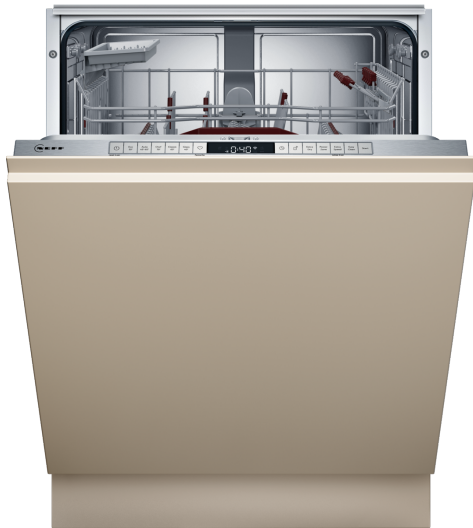

N 50, VOLLEDIG GEÏNTEGREERDE VAATWASSER,
 60 CM
 S155EB802E

De vaatwasser die extreem flexibel te vullen is, de resterende tijd weergeeft en achteraf kan worden uitgerust met een 3e laadniveau.

- ✓ Flex 3 met Retrofit – Veelzijdige vaatwasserkorven voor flexibel inladen.
- ✓ Time Light - projectie van de resterende tijd op de vloer
- ✓ Open Dry – automatische deuropening tijdens de droogfase voor nog betere droogresultaten.
- ✓ Chef 70°C – het professionele programma dat korte metten maakt met hardnekkig vuil.
- ✓ Favoriet – Makkelijk toegang tot je favoriete instellingen en programma's.

Uitrusting

Technische Data

Energieklasse:	C
Energieverbruik voor 100 cycli ecoprogramma's:	74 kWh
Maximale aantal plaatsinstellingen:	13
Het waterverbruik van de ecoprogramma's in liters per cyclus: 9.0 l	
Programmaduur:	3:20 h
Geluidsniveau:	40 dB(A) re 1 pW
Geluidsniveauroep:	B
Installatietype:	Inbouw
Hoogte van afneembaar bovenblad:	0 mm
Afmetingen van het apparaat h(min/max)xbx d: ...	815 x 598 x 550 mm
Inbouwafmetingen (hxbxd):	815-875 x 600 x 550 mm
Diepte met 90° geopende deur:	1150 mm
In hoogte verstelbare pootjes:	Ja - alle vanaf voorzijde
Maximaal instelbare hoogte:	60 mm
Verstelbare sokkel:	Horizontaal en verticaal
Nettogewicht:	42.6 kg
Brutogewicht:	44.5 kg
Aansluitwaarde:	2400 W
Minimale smeltveiligheid:	10 A
Spanning:	220-240 V
Frequentie:	50; 60 Hz
Lengte elektriciteitsnoer:	175.0 cm
Type stekker:	Schuko-/Gardy, met aarding
Lengte toevoerslang:	165 cm
Lengte afvoerslang:	190 cm
EAN-code:	4242004279006
Type installatie:	Volledig geïntegreerd

N 50, VOLLEDIG GEÏNTEGREERDE VAATWASSER,
60 CM
S155EB802E

Uitrusting

Prestaties en verbruik:

- Energie efficiëntieklasse¹: C
- Energie² / Water³: 74 kWh / 9 liters
- Capaciteit: 13 standaard couverts
- Programmaduur⁴: 3:20 (u:min)
- Geluidsniveau: 40 dB(A) re 1 pW
- Geluidsefficiëntieklasse: B