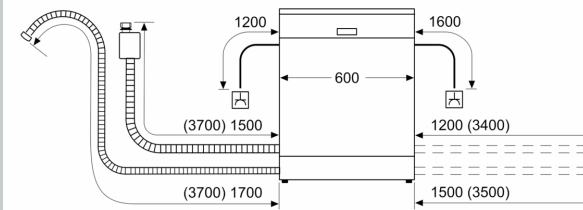

N 50, VOLLEDIG GEÏNTEGREERDE VAATWASSER,
60 CM
S155ECX06E

Maatschetsen

Afmeting in mm

⚡ stopcontact
( ) Waarde met verlengingsset