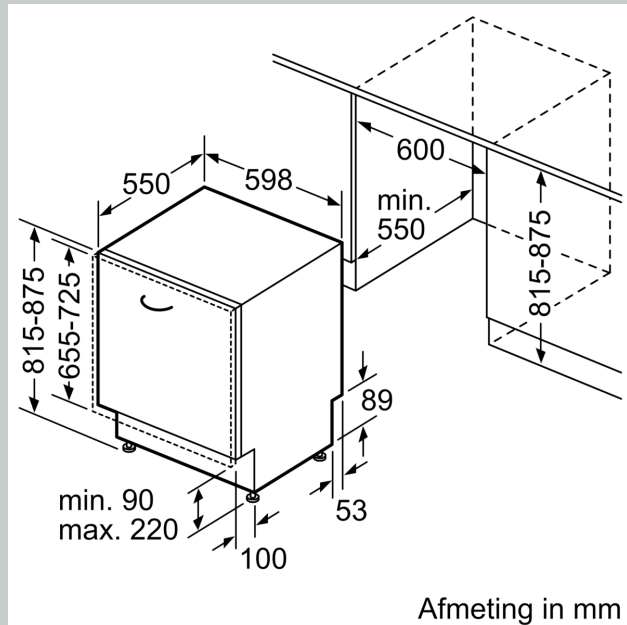

Uitrusting

Technische Data

Energieklasse: C
 Energieverbruik voor 100 cycli ecoprogramma's: 75 kWh
 Maximale aantal plaatsinstellingen: 14
 Het waterverbruik van de ecoprogramma's in liters per cyclus: 9.0 l
 Programmaduur: 3:20 h
 Geluidsniveau: 40 dB(A) re 1 pW
 Geluidsniveauroep: B
 Installatietype: Inbouw
 Hoogte van afneembaar bovenblad: 0 mm
 Afmetingen van het apparaat h(min/max)xbx d: ... 815 x 598 x 550 mm
 Inbouwafmetingen (hxbxd): 815-875 x 600 x 550 mm
 Diepte met 90° geopende deur: 1150 mm
 In hoogte verstelbare pootjes: Ja - alle vanaf voorzijde
 Maximaal instelbare hoogte: 60 mm
 Verstelbare sokkel: Horizontaal en verticaal
 Nettogewicht: 42.7 kg
 Bruto gewicht: 44.5 kg
 Aansluitwaarde: 2400 W
 Minimale smeltveiligheid: 10 A
 Spanning: 220-240 V
 Frequentie: 50; 60 Hz
 Repair index: 9.2
 Lengte elektriciteitsnoer: 175.0 cm
 Type stekker: Schuko-/Gardy, met aarding
 Lengte toevoerslang: 165 cm
 Lengte afvoerslang: 190 cm
 EAN-code: 4242004278528
 Type installatie: Volledig geïntegreerd

Technische specificaties:

- Afmetingen (hxbxd): 81.5 x 59.8 x 55 cm

- Materiaal kuip: roestvrij staal

¹ Schaal van energie-efficiëntieclassen van A tot G

² Energieverbruik in kWh per 100 cycli (in programma Eco 50 °C)

Maatschetsen

Afmeting in mm

⚡ stopcontact
() Waarde met verlengingsset

Afmeting in mm