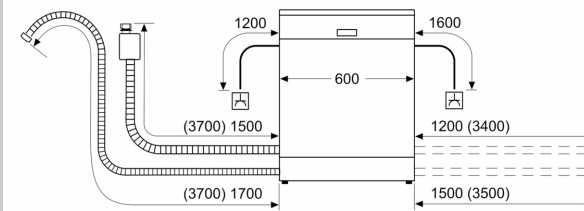

N 50, VOLLEDIG GEÏNTEGREERDE VAATWASSER,
60 CM
S155HTX04E

Afmeting in mm

⚡ stopcontact
( ) Waarde met verlengingsset