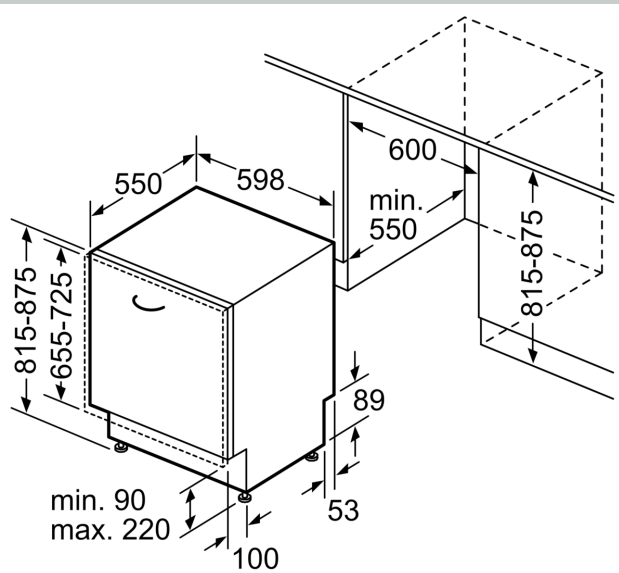

Uitrusting

Technische Data

Energieklasse: B
Energieverbruik voor 100 cycli ecoprogramma's: 64 kWh
Maximale aantal plaatsinstellingen: 13
Het waterverbruik van de ecoprogramma's in liters per cyclus:	9.0 l
Programmaduur: 3:35 h
Geluidsniveau: 40 dB(A) re 1 pW
Geluidsniveauroep: B
Installatietype: Inbouw
Hoogte van afneembaar bovenblad: 0 mm
Afmetingen van het apparaat h(min/max)xbx d:	... 815 x 598 x 550 mm
Inbouwafmetingen (hxbxd): 815-875 x 600 x 550 mm
Diepte met 90° geopende deur: 1150 mm
In hoogte verstelbare pootjes: Ja - alle vanaf voorzijde
Maximaal instelbare hoogte: 60 mm
Verstelbare sokkel: Horizontaal en verticaal
Nettogewicht: 42.6 kg
Brutogewicht: 44.5 kg
Aansluitwaarde: 2400 W
Minimale smeltveiligheid: 10 A
Spanning: 220-240 V
Frequentie: 50; 60 Hz
Lengte elektriciteitsnoer: 175.0 cm
Type stekker: Schuko-/Gardy. met aarding
Lengte toevoerslang: 165 cm
Lengte afvoerslang: 190 cm
EAN-code: 4242004265436
Type installatie: Volledig geïntegreerd

Toebehoren:

- Incl. roestvrijstalen decoratie strips
- Trechter
- Incl. dampbescherming voor werkblad

Technische specificaties:

- Afmetingen (hxbxd): 81.5 x 59.8 x 55 cm
- Materiaal kuip: roestvrij staal

* De diverse garantiemogelijkheden zijn te vinden op de garantiepagina.

N 70, VOLLEDIG GEÏNTEGREERDE VAATWASSER,
60 CM
S157ZB802E

Maatschetsen

Afmeting in mm

⏏ stopcontact
() Waarde met verlengingsset

Afmeting in mm