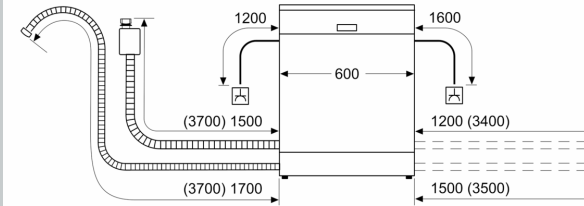

Uitrusting

Technische Data

Energieklasse: B
Energieverbruik voor 100 cycli ecoprogramma's: 64 kWh
Maximale aantal plaatsinstellingen: 13
Het waterverbruik van de ecoprogramma's in liters per cyclus:	9.0 l
Programmaduur: 3:35 h
Geluidsniveau: 40 dB(A) re 1 pW
Geluidsniveauroep: B
Installatietype: Inbouw
Hoogte van afneembaar bovenblad: 0 mm
Afmetingen van het apparaat h(min/max)xbx d:	... 815 x 598 x 550 mm
Inbouwafmetingen (hxbxd): 815-875 x 600 x 550 mm
Diepte met 90° geopende deur: 1150 mm
In hoogte verstelbare pootjes: Ja - alle vanaf voorzijde
Maximaal instelbare hoogte: 60 mm
Verstelbare sokkel: Horizontaal en verticaal
Nettogewicht: 42.6 kg
Brutogewicht: 44.5 kg
Aansluitwaarde: 2400 W
Minimale smeltveiligheid: 10 A
Spanning: 220-240 V
Frequentie: 50; 60 Hz
Lengte elektriciteitsnoer: 175.0 cm
Type stekker: Schuko-/Gardy. met aarding
Lengte toevoerslang: 165 cm
Lengte afvoerslang: 190 cm
EAN-code: 4242004265436
Type installatie: Volledig geïntegreerd

Toebehoren:

- Incl. roestvrijstalen decoratie strips
- Trechter
- Incl. dampbescherming voor werkblad

Technische specificaties:

- Afmetingen (hxbxd): 81.5 x 59.8 x 55 cm
- Materiaal kuip: roestvrij staal

¹ Schaal van energie-efficiëntieclassen van A tot G

² Energieverbruik in kWh per 100 cycli (in programma Eco 50 °C)

³ Waterverbruik in liters per cyclus (in programma Eco 50 °C)

⁴ Duur van het programma Eco 50 °C

* De diverse garantiemogelijkheden zijn te vinden op de garantiepagina.

N 70, VOLLEDIG GEÏNTEGREERDE VAATWASSER,
60 CM
S157ZB802E

Maatschetsen

Afmeting in mm

⏏ stopcontact
() Waarde met verlengingsset

Afmeting in mm