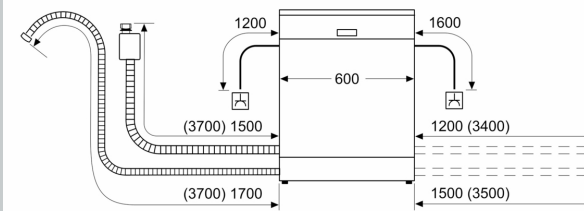

**Toebehoren:**

- Incl. roestvrijstalen decoratie strips
- Trechter
- Incl. dampbescherming voor werkblad

**Technische specificaties:**

- Afmetingen (hxbxd): 81.5 x 59.8 x 55 cm
- Materiaal kuip: roestvrij staal

<sup>1</sup> Schaal van energie-efficiëntieclassen van A tot G

<sup>2</sup> Energieverbruik in kWh per 100 cycli (in programma Eco 50 °C)

<sup>3</sup> Waterverbruik in liters per cyclus (in programma Eco 50 °C)

<sup>4</sup> Duur van het programma Eco 50 °C

\* De diverse garantiemogelijkheden zijn te vinden op de garantiepagina.

N 70, VOLLEDIG GEÏNTEGREERDE VAATWASSER,  
60 CM  
S187EB805E

Afmeting in mm

⏏ stopcontact  
( ) Waarde met verlengingsset