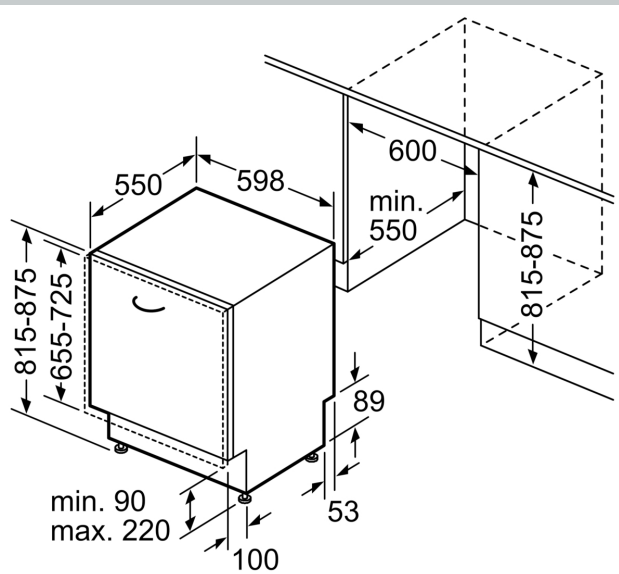

**Toebehoren:**

- Incl. roestvrijstalen decoratie strips
- Trechter
- Incl. dampbescherming voor werkblad

**Technische specificaties:**

- Afmetingen (hxbxd): 81.5 x 59.8 x 55 cm
- Materiaal kuip: roestvrij staal

<sup>4</sup> Duur van het programma Eco 50 °C

\* De diverse garantiemogelijkheden zijn te vinden op de garantiepagina.

N 70, VOLLEDIG GEÏNTEGREERDE VAATWASSER,  
60 CM  
S187EB805E

Afmeting in mm

⏏ stopcontact  
( ) Waarde met verlengingsset

Afmeting in mm