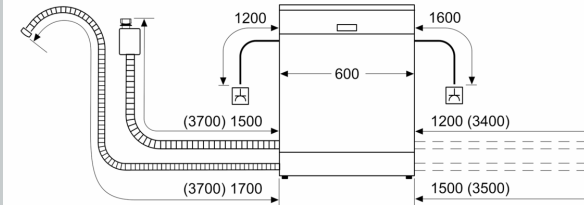

N 70, VOLLEDIG GEÏNTEGREERDE VAATWASSER,
60 CM, VARIOSCHARNIER (GESCHIKT VOOR IKEA
KEUKENS)
S197EB801E

Maatschetsen

Afmeting in mm

⊕ stopcontact
( ) Waarde met verlengingsset