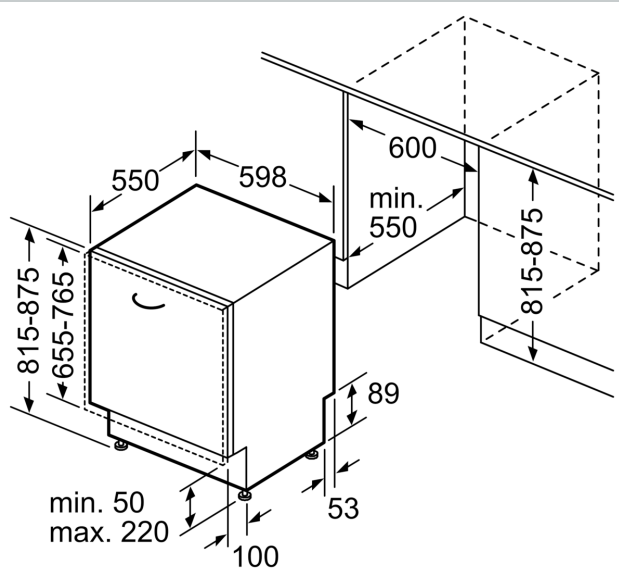

### Technische specificaties:

- Afmetingen (hxbxd): 81.5 x 59.8 x 55 cm
- Materiaal kuip: roestvrij staal

<sup>1</sup> Schaal van energie-efficiëntieclassen van A tot G

<sup>2</sup> Energieverbruik in kWh per 100 cycli (in programma Eco 50 °C)

Maatschetsen

Afmeting in mm

⊕ stopcontact  
( ) Waarde met verlengingsset

Afmeting in mm