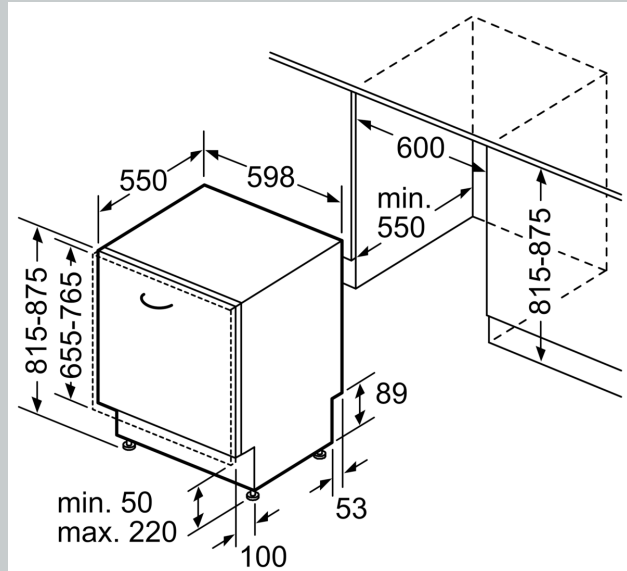

Uitrusting

Technische Data

Energieklasse:	B
Energieverbruik voor 100 cycli ecoprogramma's:	64 kWh
Maximale aantal plaatsinstellingen:	13
Het waterverbruik van de ecoprogramma's in liters per cyclus:	9.0 l
Programmaduur:	3:35 h
Geluidsniveau:	40 dB(A) re 1 pW
Geluidsniveauroeël:	B
Installatietype:	Inbouw
Hoogte van afneembaar bovenblad:	0 mm
Afmetingen van het apparaat h(min/max)xbxd: ...	815 x 598 x 550 mm
Inbouwafmetingen (hxbxd):	815-875 x 600 x 550 mm
Diepte met 90° geopende deur:	1150 mm
In hoogte verstelbare pootjes:	Ja - alle vanaf voorzijde
Maximaal instelbare hoogte:	60 mm
Verstelbare sokkel:	Horizontaal en verticaal
Nettogewicht:	47.1 kg
Brutogewicht:	49.0 kg
Aansluitwaarde:	2400 W
Minimale smeltveiligheid:	10 A
Spanning:	220-240 V
Frequentie:	50; 60 Hz
Lengte elektriciteitsnoer:	175.0 cm
Type stekker:	Schuko-/Gardy, met aarding
Lengte toevoerslang:	165 cm
Lengte afvoerslang:	190 cm
EAN-code:	4242004275992
Type installatie:	Volledig geïntegreerd

Toebehoren:

- Incl. roestvrijstalen decoratie strips
- Trechter
- Incl. dampbescherming voor werkblad

Technische specificaties:

- Afmetingen (hxbxd): 81.5 x 59.8 x 55 cm
- Materiaal kuip: roestvrij staal

* De diverse garantiemogelijkheden zijn te vinden op de garantiepagina.

N 90, VOLLEDIG GEÏNTEGREERDE VAATWASSER,
60 CM, VARIOSCHARNIER (GESCHIKT VOOR IKEA
KEUKENS)
S199ZB802E

Maatschetsen

Afmeting in mm

⚡ stopcontact
() Waarde met verlengingsset

Afmeting in mm