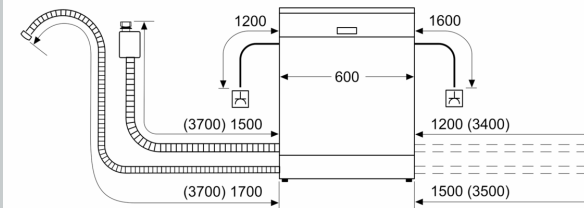

Uitrusting

Technische Data

Energieklasse:	B
Energieverbruik voor 100 cycli ecoprogramma's:	64 kWh
Maximale aantal plaatsinstellingen:	13
Het waterverbruik van de ecoprogramma's in liters per cyclus:	9.0 l
Programmaduur:	3:35 h
Geluidsniveau:	40 dB(A) re 1 pW
Geluidsniveauroeël:	B
Installatietype:	Inbouw
Hoogte van afneembaar bovenblad:	0 mm
Afmetingen van het apparaat h(min/max)xbxd: ...	815 x 598 x 550 mm
Inbouwafmetingen (hxbxd):	815-875 x 600 x 550 mm
Diepte met 90° geopende deur:	1150 mm
In hoogte verstelbare pootjes:	Ja - alle vanaf voorzijde
Maximaal instelbare hoogte:	60 mm
Verstelbare sokkel:	Horizontaal en verticaal
Nettogewicht:	47.1 kg
Brutogewicht:	49.0 kg
Aansluitwaarde:	2400 W
Minimale smeltveiligheid:	10 A
Spanning:	220-240 V
Frequentie:	50; 60 Hz
Lengte elektriciteitsnoer:	175.0 cm
Type stekker:	Schuko-/Gardy, met aarding
Lengte toevoerslang:	165 cm
Lengte afvoerslang:	190 cm
EAN-code:	4242004275992
Type installatie:	Volledig geïntegreerd

Toebehoren:

- Incl. roestvrijstalen decoratie strips
- Trechter
- Incl. dampbescherming voor werkblad

Technische specificaties:

- Afmetingen (hxbxd): 81.5 x 59.8 x 55 cm
- Materiaal kuip: roestvrij staal

¹ Schaal van energie-efficiëntieclassen van A tot G

² Energieverbruik in kWh per 100 cycli (in programma Eco 50 °C)

³ Waterverbruik in liters per cyclus (in programma Eco 50 °C)

⁴ Duur van het programma Eco 50 °C

* De diverse garantiemogelijkheden zijn te vinden op de garantiepagina.

N 90, VOLLEDIG GEÏNTEGREERDE VAATWASSER,
60 CM, VARIOSCHARNIER (GESCHIKT VOOR IKEA
KEUKENS)
S199ZB802E

Maatschetsen

Afmeting in mm

⚡ stopcontact
() Waarde met verlengingsset