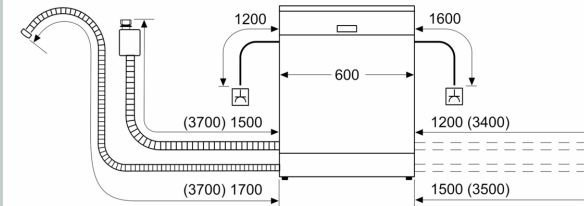

Energieklasse: B
 Energieverbruik voor 100 cycli ecoprogramma's: 64 kWh
 Aantal couverts: 13
 Het waterverbruik van de ecoprogramma's in liters per cyclus: 9.0 l
 Programmaduur: 3:35 uur
 Geluidsniveau: 40 dB(A) re 1 pW
 Geluidsniveauroeël: B
 Installatietype: Inbouw
 Hoogte van afneembaar bovenblad: 0 mm
 Afmetingen apparaat (hxbxd): 815 x 598 x 550 mm
 Inbouwafmetingen (hxbxd): 815-875 x 600 x 550 mm
 Diepte met 90° geopende deur: 1150 mm
 In hoogte verstelbare pootjes: Ja - alle vanaf voorzijde
 Maximaal instelbare hoogte: 60 mm
 Verstelbare sokkel: Horizontaal en verticaal
 Nettogewicht: 46.6 kg
 Bruto gewicht: 48.5 kg
 Aansluitwaarde: 2400 W
 Minimale smeltveiligheid: 10 A
 Spanning: 220-240 V
 Frequentie: 50; 60 Hz
 Lengte elektriciteitsnoer: 175.0 cm
 Type stekker: Schuko-/Gardy. met aarding (meegeleverd)
 Lengte toevoerslang: 165 cm
 Lengte afvoerslang: 190 cm
 EAN-code: 4242004285663
 Type installatie: Volledig geïntegreerd

Toebehoren:

- Incl. roestvrijstalen decoratie strips
- Trechter
- Incl. dampbescherming voor werkblad

Technische specificaties:

- Afmetingen (hxbxd): 81.5 x 59.8 x 55 cm
- Materiaal kuip: roestvrij staal

¹ Schaal van energie-efficiëntieclassen van A tot G

² Energieverbruik in kWh per 100 cycli (in programma Eco 50 °C)

³ Waterverbruik in liters per cyclus (in programma Eco 50 °C)

⁴ Duur van het programma Eco 50 °C

* De diverse garantiemogelijkheden zijn te vinden op de garantiepagina.

N 90, VOLLEDIG GEÏNTEGREERDE VAATWASSER,
60 CM, FLEX SCHARNIER (GESCHIKT VOOR IKEA
KEUKENS)
S199ZB803E

Afmeting in mm

⚡ stopcontact
() Waarde met verlengingsset