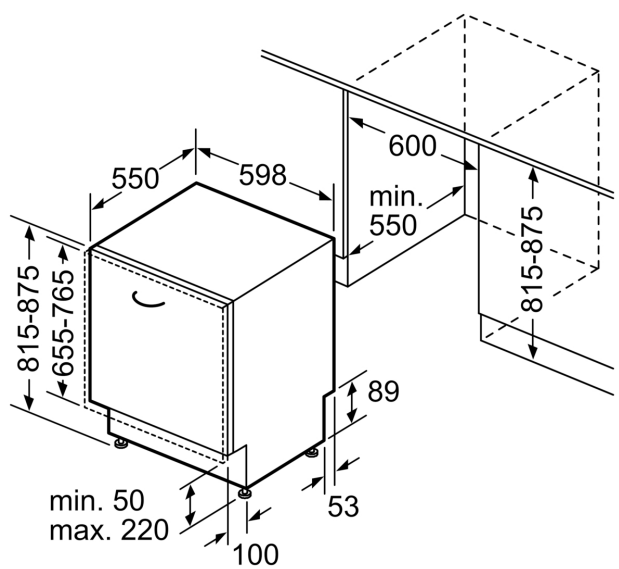

Energieklasse: B
 Energieverbruik voor 100 cycli ecoprogramma's: 64 kWh
 Aantal couverts: 13
 Het waterverbruik van de ecoprogramma's in liters per cyclus: 9.0 l
 Programmaduur: 3:35 uur
 Geluidsniveau: 40 dB(A) re 1 pW
 Geluidsniveauroeël: B
 Installatietype: Inbouw
 Hoogte van afneembaar bovenblad: 0 mm
 Afmetingen apparaat (hxbxd): 815 x 598 x 550 mm
 Inbouwafmetingen (hxbxd): 815-875 x 600 x 550 mm
 Diepte met 90° geopende deur: 1150 mm
 In hoogte verstelbare pootjes: Ja - alle vanaf voorzijde
 Maximaal instelbare hoogte: 60 mm
 Verstelbare sokkel: Horizontaal en verticaal
 Nettogewicht: 46.6 kg
 Bruto gewicht: 48.5 kg
 Aansluitwaarde: 2400 W
 Minimale smeltveiligheid: 10 A
 Spanning: 220-240 V
 Frequentie: 50; 60 Hz
 Lengte elektriciteitsnoer: 175.0 cm
 Type stekker: Schuko-/Gardy. met aarding (meegeleverd)
 Lengte toevoerslang: 165 cm
 Lengte afvoerslang: 190 cm
 EAN-code: 4242004285663
 Type installatie: Volledig geïntegreerd

Toebehoren:

- Incl. roestvrijstalen decoratie strips
- Trechter
- Incl. dampbescherming voor werkblad

Technische specificaties:

- Afmetingen (hxbxd): 81.5 x 59.8 x 55 cm
- Materiaal kuip: roestvrij staal

* De diverse garantiemogelijkheden zijn te vinden op de garantiepagina.

N 90, VOLLEDIG GEÏNTEGREERDE VAATWASSER,
60 CM, FLEX SCHARNIER (GESCHIKT VOOR IKEA
KEUKENS)
S199ZB803E

Afmeting in mm

⚡ stopcontact
() Waarde met verlengingsset

Afmeting in mm