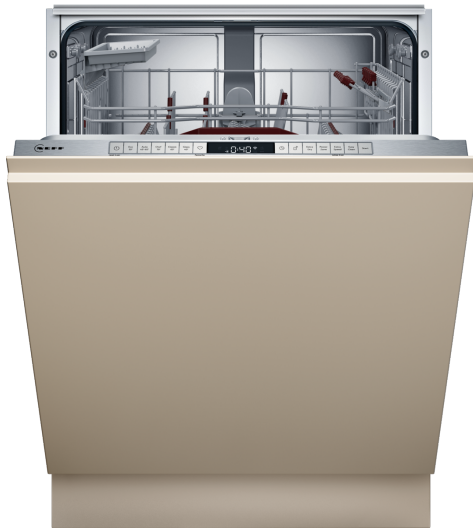

N 50, VOLLEDIG GEÏNTEGREERDE VAATWASSER,
 60 CM, XXL (EXTRA HOOG)
 S255EB802E

De vaatwasser die extreem flexibel te vullen is, de resterende tijd weergeeft en achteraf kan worden uitgerust met een 3e laadniveau.

- ✓ Flex 3 met Retrofit – Veelzijdige vaatwasserkorven voor flexibel inladen.
- ✓ Time Light - projectie van de resterende tijd op de vloer
- ✓ Open Dry – automatische deuropening tijdens de droogfase voor nog betere droogresultaten.
- ✓ Chef 70°C – het professionele programma dat korte metten maakt met hardnekkig vuil.
- ✓ Favoriet – Makkelijk toegang tot je favoriete instellingen en programma's.

Uitrusting

Technische Data

Energieklasse:	C
Energieverbruik voor 100 cycli ecoprogramma's:	74 kWh
Maximale aantal plaatsinstellingen:	13
Het waterverbruik van de ecoprogramma's in liters per cyclus:	9.0 l
Programmaduur:	3:20 h
Geluidsniveau:	40 dB(A) re 1 pW
Geluidsniveauroeël:	B
Installatietype:	Inbouw
Hoogte van afneembaar bovenblad:	0 mm
Afmetingen van het apparaat h(min/max)xbx d: ...	865 x 598 x 550 mm
Inbouwfmetingen (hxbxd):	865-925 x 600 x 550 mm
Diepte met 90° geopende deur:	1200 mm
In hoogte verstelbare pootjes:	Ja - alle vanaf voorzijde
Maximaal instelbare hoogte:	60 mm
Verstelbare sokkel:	Horizontaal en verticaal
Nettogewicht:	43.6 kg
Brutogewicht:	45.5 kg
Aansluitwaarde:	2400 W
Minimale smeltveiligheid:	10 A
Spanning:	220-240 V
Frequentie:	50; 60 Hz
Lengte elektriciteitsnoer:	175.0 cm
Type stekker:	Schuko-/Gardy, met aarding
Lengte toevoerslang:	165 cm
Lengte afvoerslang:	190 cm
EAN-code:	4242004279013
Type installatie:	Volledig geïntegreerd

N 50, VOLLEDIG GEÏNTEGREERDE VAATWASSER,
60 CM, XXL (EXTRA HOOG)
S255EB802E

Uitrusting

Prestaties en verbruik:

- Energie efficiëntieklasse¹: C
- Energie² / Water³: 74 kWh / 9 liters
- Capaciteit: 13 standaard couverts
- Programmaduur⁴: 3:20 (u:min)
- Geluidsniveau: 40 dB(A) re 1 pW
- Geluidsefficiëntieklasse: B