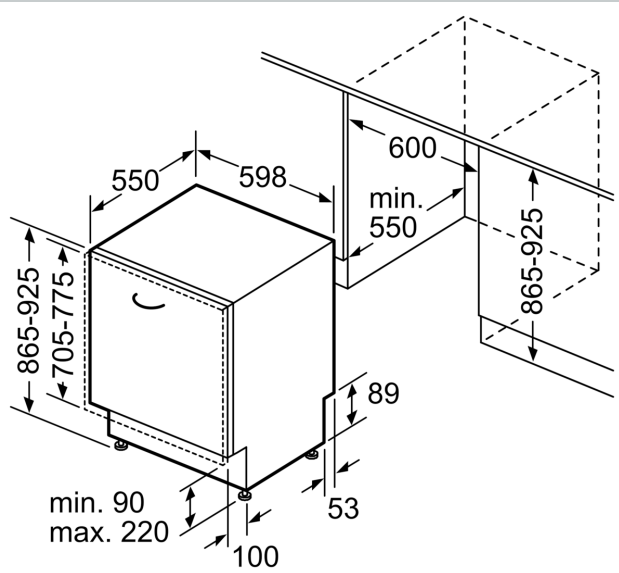

Uitrusting

Technische Data

Energieklasse:	C
Energieverbruik voor 100 cycli ecoprogramma's:	74 kWh
Maximale aantal plaatsinstellingen:	13
Het waterverbruik van de ecoprogramma's in liters per cyclus:	9.0 l
Programmaduur:	3:20 h
Geluidsniveau:	40 dB(A) re 1 pW
Geluidsniveauroeël:	B
Installatietype:	Inbouw
Hoogte van afneembaar bovenblad:	0 mm
Afmetingen van het apparaat h(min/max)xbx d: ...	865 x 598 x 550 mm
Inbouwfmetingen (hxbxd):	865-925 x 600 x 550 mm
Diepte met 90° geopende deur:	1200 mm
In hoogte verstelbare pootjes:	Ja - alle vanaf voorzijde
Maximaal instelbare hoogte:	60 mm
Verstelbare sokkel:	Horizontaal en verticaal
Nettogewicht:	43.6 kg
Brutogewicht:	45.5 kg
Aansluitwaarde:	2400 W
Minimale smeltveiligheid:	10 A
Spanning:	220-240 V
Frequentie:	50; 60 Hz
Lengte elektriciteitsnoer:	175.0 cm
Type stekker:	Schuko-/Gardy, met aarding
Lengte toevoerslang:	165 cm
Lengte afvoerslang:	190 cm
EAN-code:	4242004279013
Type installatie:	Volledig geïntegreerd

Technische specificaties:

- Afmetingen (hxbxd): 86.5 x 59.8 x 55 cm
- Materiaal kuip: roestvrij staal

¹ Schaal van energie-efficiëntieclassen van A tot G

² Energieverbruik in kWh per 100 cycli (in programma Eco 50 °C)

Maatschetsen

Afmeting in mm

△ stopcontact
○ Waarde met verlengingsset

Afmeting in mm