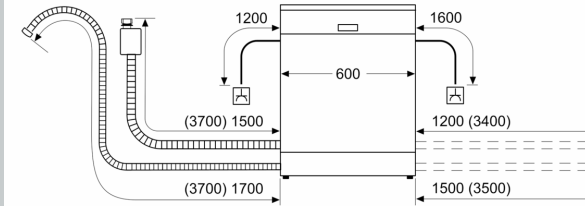

N 50, VOLLEDIG GEÏNTEGREERDE VAATWASSER,
60 CM, XXL (EXTRA HOOG)
S255EB802E

Maatschetsen

Afmeting in mm

△ stopcontact
○ Waarde met verlengingsset