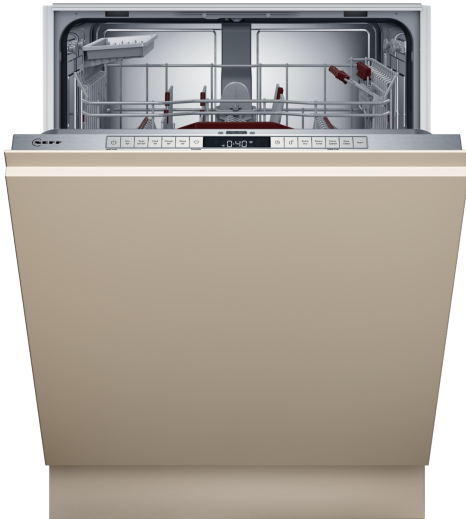

N 50, VOLLEDIG GEÏNTEGREERDE VAATWASSER,
60 CM, XXL (EXTRA HOOG)
S255EB803E

De vaatwasser die extreem flexibel te vullen is, de resterende tijd weergeeft en achteraf kan worden uitgerust met een 3e laadniveau.

- ✓ Flex 3 met Retrofit – Veelzijdige vaatwasserkorven voor flexibel inladen.
- ✓ Time Light - projectie van de resterende tijd op de vloer
- ✓ Open Dry – automatische deuropening tijdens de droogfase voor nog betere droogresultaten.
- ✓ Chef 70°C – het professionele programma dat korte metten maakt met hardnekkig vuil.
- ✓ Favoriet – Makkelijk toegang tot je favoriete instellingen en programma's.

Uitrusting

Technische Data

Energieklasse:	B
Energieverbruik voor 100 cycli ecoprogramma's:	64 kWh
Maximale aantal plaatsinstellingen:	13
Het waterverbruik van de ecoprogramma's in liters per cyclus: 9.0 l	
Programmaduur:	3:35 h
Geluidsniveau:	42 dB(A) re 1 pW
Geluidsniveauroeël:	B
Installatietype:	Inbouw
Hoogte van afneembaar bovenblad:	0 mm
Afmetingen van het apparaat h(min/max)xbx d: ...	865 x 598 x 550 mm
Inbouwafmetingen (hxbxd):	865-925 x 600 x 550 mm
Diepte met 90° geopende deur:	1200 mm
In hoogte verstelbare pootjes:	Ja - alle vanaf voorzijde
Maximaal instelbare hoogte:	60 mm
Verstelbare sokkel:	Horizontaal en verticaal
Nettogewicht:	38.1 kg
Brutogewicht:	40.0 kg
Aansluitwaarde:	2400 W
Minimale smeltveiligheid:	10 A
Spanning:	220-240 V
Frequentie:	50; 60 Hz
Lengte elektriciteitsnoer:	175.0 cm
Type stekker:	Schuko-/Gardy, met aarding
Lengte toevoerslang:	165 cm
Lengte afvoerslang:	190 cm
EAN-code:	4242004275985
Type installatie:	Volledig geïntegreerd

N 50, VOLLEDIG GEÏNTEGREERDE VAATWASSER,
60 CM, XXL (EXTRA HOOG)
S255EB803E

Uitrusting

Prestaties en verbruik:

- Energie efficiëntieklasse¹: B
- Energie² / Water³: 64 kWh / 9 liters
- Capaciteit: 13 standaard couverts
- Programmaduur⁴: 3:35 (u:min)
- Geluidsniveau: 42 dB(A) re 1 pW
- Geluidsefficiëntieklasse: B