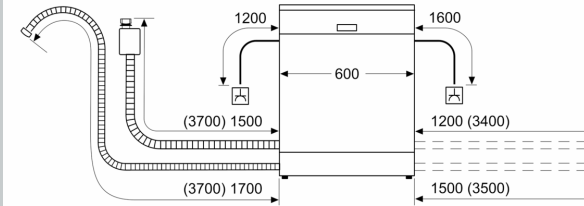

Uitrusting

Technische Data

Energieklasse:	B
Energieverbruik voor 100 cycli ecoprogramma's:	64 kWh
Maximale aantal plaatsinstellingen:	13
Het waterverbruik van de ecoprogramma's in liters per cyclus: 9.0 l	
Programmaduur:	3:35 h
Geluidsniveau:	42 dB(A) re 1 pW
Geluidsniveauroeël:	B
Installatietype:	Inbouw
Hoogte van afneembaar bovenblad:	0 mm
Afmetingen van het apparaat h(min/max)xbx d: ...	865 x 598 x 550 mm
Inbouwafmetingen (hxbxd):	865-925 x 600 x 550 mm
Diepte met 90° geopende deur:	1200 mm
In hoogte verstelbare pootjes:	Ja - alle vanaf voorzijde
Maximaal instelbare hoogte:	60 mm
Verstelbare sokkel:	Horizontaal en verticaal
Nettogewicht:	38.1 kg
Brutogewicht:	40.0 kg
Aansluitwaarde:	2400 W
Minimale smeltveiligheid:	10 A
Spanning:	220-240 V
Frequentie:	50; 60 Hz
Lengte elektriciteitsnoer:	175.0 cm
Type stekker:	Schuko-/Gardy, met aarding
Lengte toevoerslang:	165 cm
Lengte afvoerslang:	190 cm
EAN-code:	4242004275985
Type installatie:	Volledig geïntegreerd

Technische specificaties:

- Afmetingen (hxbxd): 86.5 x 59.8 x 55 cm
- Materiaal kuip: roestvrij staal

¹ Schaal van energie-efficiëntieclassen van A tot G

² Energieverbruik in kWh per 100 cycli (in programma Eco 50 °C)

³ Waterverbruik in liters per cyclus (in programma Eco 50 °C)

⁴ Duur van het programma Eco 50 °C

* De diverse garantiemogelijkheden zijn te vinden op de garantiepagina.

N 50, VOLLEDIG GEÏNTEGREERDE VAATWASSER,
60 CM, XXL (EXTRA HOOG)
S255EB803E

Maatschetsen

Afmeting in mm

⏏ stopcontact
() Waarde met verlengingsset

Afmeting in mm