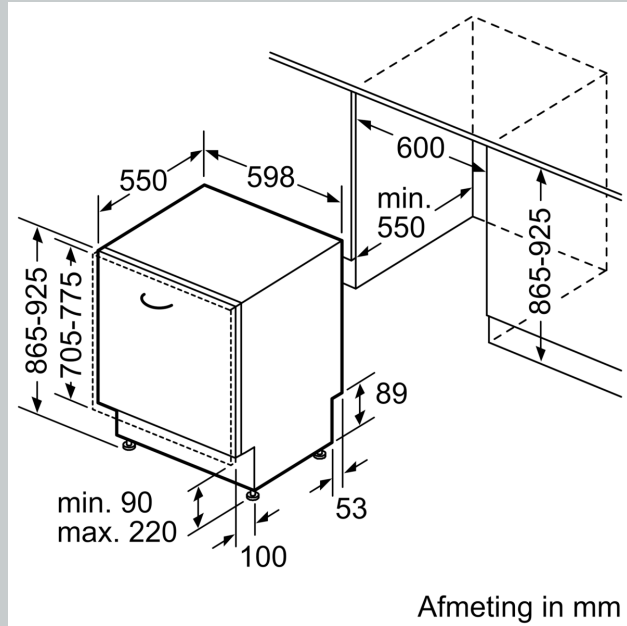

Uitrusting

Technische Data

Energieklasse:	B
Energieverbruik voor 100 cycli ecoprogramma's:	64 kWh
Maximale aantal plaatsinstellingen:	13
Het waterverbruik van de ecoprogramma's in liters per cyclus: 9.0 l	
Programmaduur:	3:35 h
Geluidsniveau:	42 dB(A) re 1 pW
Geluidsniveauroeël:	B
Installatietype:	Inbouw
Hoogte van afneembaar bovenblad:	0 mm
Afmetingen van het apparaat h(min/max)xbx d: ...	865 x 598 x 550 mm
Inbouwafmetingen (hxbxd):	865-925 x 600 x 550 mm
Diepte met 90° geopende deur:	1200 mm
In hoogte verstelbare pootjes:	Ja - alle vanaf voorzijde
Maximaal instelbare hoogte:	60 mm
Verstelbare sokkel:	Horizontaal en verticaal
Nettogewicht:	38.1 kg
Brutogewicht:	40.0 kg
Aansluitwaarde:	2400 W
Minimale smeltveiligheid:	10 A
Spanning:	220-240 V
Frequentie:	50; 60 Hz
Lengte elektriciteitsnoer:	175.0 cm
Type stekker:	Schuko-/Gardy, met aarding
Lengte toevoerslang:	165 cm
Lengte afvoerslang:	190 cm
EAN-code:	4242004275985
Type installatie:	Volledig geïntegreerd

Technische specificaties:

- Afmetingen (hxbxd): 86.5 x 59.8 x 55 cm
- Materiaal kuip: roestvrij staal

¹ Schaal van energie-efficiëntieclassen van A tot G

² Energieverbruik in kWh per 100 cycli (in programma Eco 50 °C)

³ Waterverbruik in liters per cyclus (in programma Eco 50 °C)

⁴ Duur van het programma Eco 50 °C

* De diverse garantiemogelijkheden zijn te vinden op de garantiepagina.

N 50, VOLLEDIG GEÏNTEGREERDE VAATWASSER,
60 CM, XXL (EXTRA HOOG)
S255EB803E

Maatschetsen

Afmeting in mm

⏏ stopcontact
() Waarde met verlengingsset

Afmeting in mm