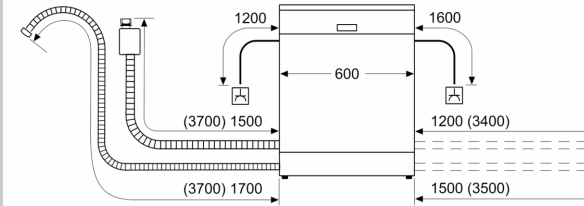

N 50, VOLLEDIG GEÏNTEGREERDE VAATWASSER,
60 CM, XXL (EXTRA HOOG)
S255ECX06E

Maatschetsen

Afmeting in mm

△ stopcontact
○ Waarde met verlengingsset