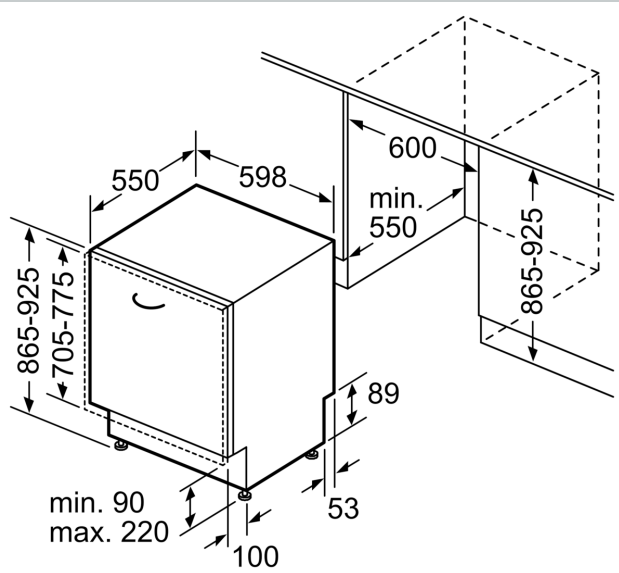

### Technische specificaties:

- Afmetingen (hxbxd): 86.5 x 59.8 x 55 cm
- Materiaal kuip: roestvrij staal

<sup>1</sup> Schaal van energie-efficiëntieclassen van A tot G

<sup>2</sup> Energieverbruik in kWh per 100 cycli (in programma Eco 50 °C)

Maatschetsen

Afmeting in mm

△ stopcontact  
○ Waarde met verlengingsset

Afmeting in mm