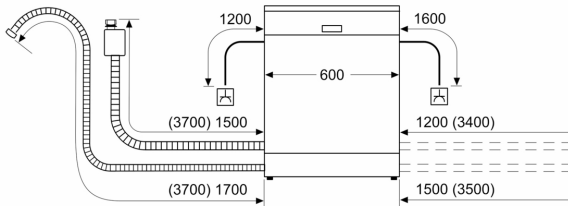

N 50, VOLLEDIG GEÏNTEGREERDE VAATWASSER,
60 CM, XXL (EXTRA HOOG), FLEX SCHARNIER
(GESCHIKT VOOR IKEA KEUKENS)
S275HTX04E

Afmeting in mm

⏏ stopcontact
( ) Waarde met verlengingsset