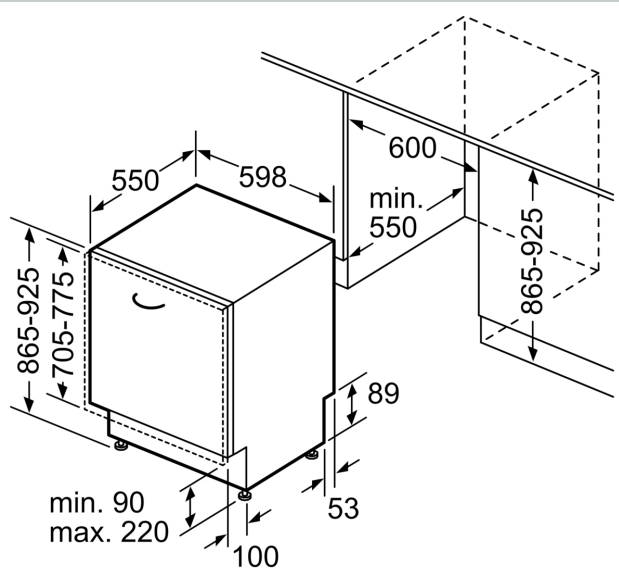

Toebehoren:

- Incl. roestvrijstalen decoratie strips
- Trechter
- Incl. dampbescherming voor werkblad

Technische specificaties:

- Afmetingen (hxbxd): 86.5 x 59.8 x 55 cm
- Materiaal kuip: roestvrij staal

* De diverse garantiemogelijkheden zijn te vinden op de garantiepagina.

N 70, VOLLEDIG GEÏNTEGREERDE VAATWASSER,
60 CM, XXL (EXTRA HOOG)
S287EB805E

Afmeting in mm

⚡ stopcontact
() Waarde met verlengingsset

Afmeting in mm