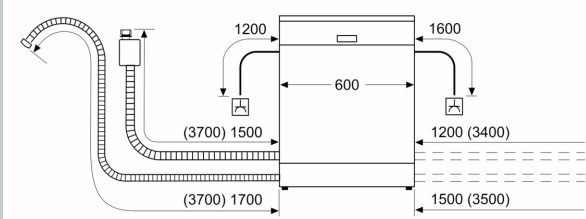

Energieklasse: A
 Energieverbruik per 100 cycli Eco-programma: 54 kWh
 Aantal couverts: 13
 Het waterverbruik van de ecoprogramma's in liters per cyclus: 9.0 l
 Programmaduur: 4:30 uur
 Geluidsniveau: 42 dB(A) re 1 pW
 Geluidsniveauroe: B
 Installatietype: Inbouw
 Hoogte van afneembaar bovenblad: 0 mm
 Afmetingen apparaat (hxbxd): 865 x 598 x 550 mm
 Inbouwafmetingen (hxbxd): 865-925 x 600 x 550 mm
 Diepte met 90° geopende deur: 1200 mm
 In hoogte verstelbare pootjes: Ja - alle vanaf voorzijk
 Maximaal instelbare hoogte: 60 mm
 Verstelbare sokkel: Horizontaal en verticaal
 Nettogewicht: 39.6 kg
 Bruto gewicht: 41.5 kg
 Aansluitwaarde: 2400 W
 Minimale smeltveiligheid: 10 A
 Spanning: 220-240 V
 Frequentie: 50; 60 Hz
 Lengte elektriciteitsnoer: 175.0 cm
 Type stekker: Schuko-/Gardy. met aarding (meegeleverd)
 Lengte toevoerslang: 165 cm
 Lengte afvoerslang: 190 cm
 EAN-code: 4242004285625
 Type installatie: Volledig geïntegreerd

Toebehoren:

- Incl. roestvrijstalen decoratie strips
- Trechter
- Incl. dampbescherming voor werkblad

Technische specificaties:

- Afmetingen (hxbxd): 86.5 x 59.8 x 55 cm
- Materiaal kuip: roestvrij staal

¹ Schaal van energie-efficiëntieclassen van A tot G

² Energieverbruik in kWh per 100 cycli (in programma Eco 50 °C)

³ Waterverbruik in liters per cyclus (in programma Eco 50 °C)

⁴ Duur van het programma Eco 50 °C

* De diverse garantiemogelijkheden zijn te vinden op de garantiepagina.

N 70, VOLLEDIG GEÏNTEGREERDE VAATWASSER,
60 CM, XXL (EXTRA HOOG)
S287EB805E

Afmeting in mm

⚡ stopcontact
() Waarde met verlengingsset