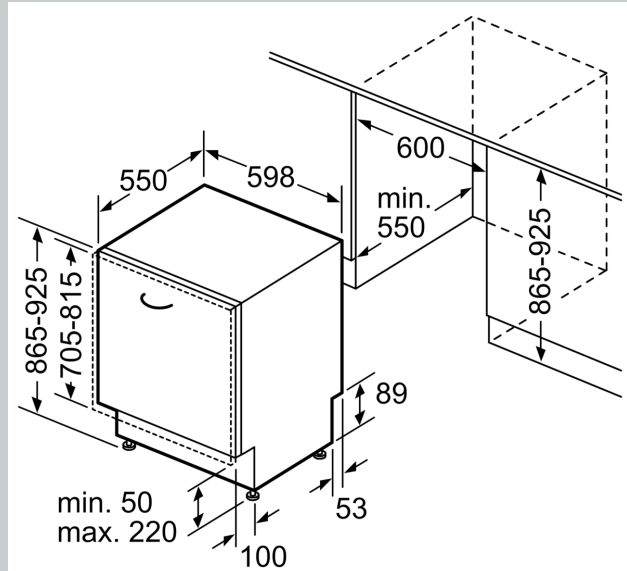

Afmeting in mm