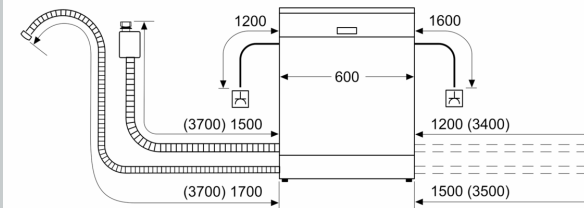

N 70, VOLLEDIG GEÏNTEGREERDE VAATWASSER,
60 CM, XXL (EXTRA HOOG), VARIOSCHARNIER
(GESCHIKT VOOR IKEA KEUKENS)
S297EB801E

Maatschetsen

Afmeting in mm

⚡ stopcontact
( ) Waarde met verlengingsset