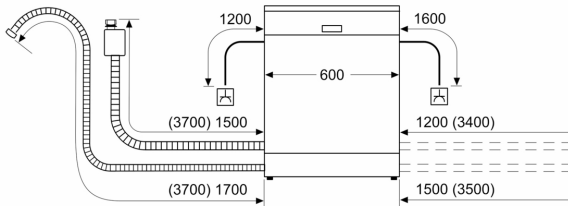

Energieklasse: A
 Energieverbruik voor 100 cycli ecoprogramma's: 54 kWh
 Aantal couverts: 13
 Het waterverbruik van de ecoprogramma's in liters per cyclus: 9.0 l
 Programmaduur: 4:30 uur
 Geluidsniveau: 42 dB(A) re 1 pW
 Geluidsniveauroeël: B
 Installatietype: Inbouw
 Hoogte van afneembaar bovenblad: 0 mm
 Afmetingen apparaat (hxbxd): 865 x 598 x 550 mm
 Inbouwafmetingen (hxbxd): 865-925 x 600 x 550 mm
 Diepte met 90° geopende deur: 1200 mm
 In hoogte verstelbare pootjes: Ja - alle vanaf voorzijde
 Maximaal instelbare hoogte: 60 mm
 Verstelbare sokkel: Horizontaal en verticaal
 Nettogewicht: 40.6 kg
 Bruto gewicht: 42.5 kg
 Aansluitwaarde: 2400 W
 Minimale smeltveiligheid: 10 A
 Spanning: 220-240 V
 Frequentie: 50; 60 Hz
 Lengte elektriciteitsnoer: 175.0 cm
 Type stekker: Schuko-/Gardy, met aarding (meegeleverd)
 Lengte toevoerslang: 165 cm
 Lengte afvoerslang: 190 cm
 EAN-code: 4242004285809
 Type installatie: Volledig geïntegreerd

Toebehoren:

- Incl. roestvrijstalen decoratie strips
- Trechter
- Incl. dampbescherming voor werkblad

Technische specificaties:

- Afmetingen (hxbxd): 86.5 x 59.8 x 55 cm
- Materiaal kuip: roestvrij staal

¹ Schaal van energie-efficiëntieclassen van A tot G

² Energieverbruik in kWh per 100 cycli (in programma Eco 50 °C)

³ Waterverbruik in liters per cyclus (in programma Eco 50 °C)

⁴ Duur van het programma Eco 50 °C

* De diverse garantiemogelijkheden zijn te vinden op de garantiepagina.

N 70, VOLLEDIG GEÏNTEGREERDE VAATWASSER,
60 CM, XXL (EXTRA HOOG), FLEX SCHARNIER
(GESCHIKT VOOR IKEA KEUKENS)
S297EB802E

Afmeting in mm