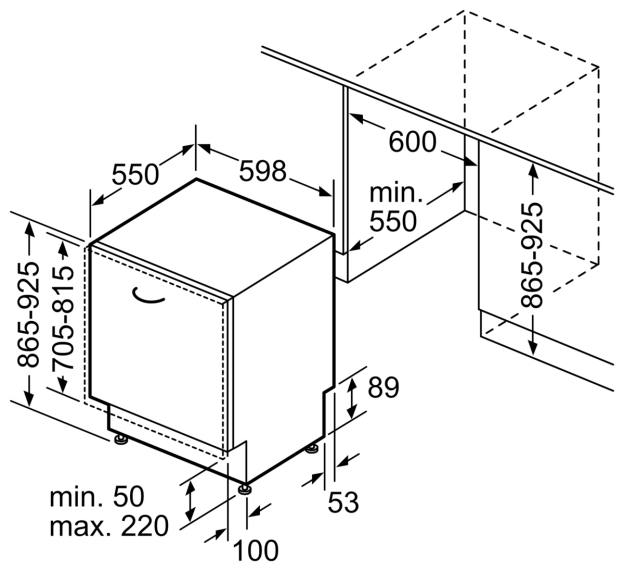

Afmeting in mm