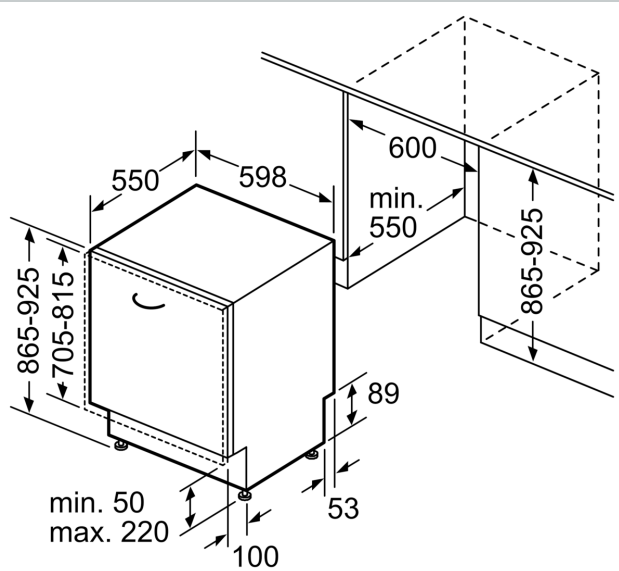

Afmeting in mm