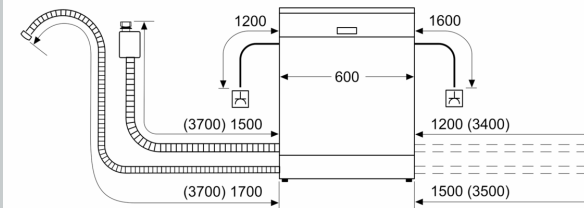

N 90, VOLLEDIG GEÏNTEGREERDE VAATWASSER,
60 CM, XXL (EXTRA HOOG), VARIOSCHARNIER
(GESCHIKT VOOR IKEA KEUKENS)
S299ZB802E

Maatschetsen

Afmeting in mm

⚡ stopcontact
( ) Waarde met verlengingsset