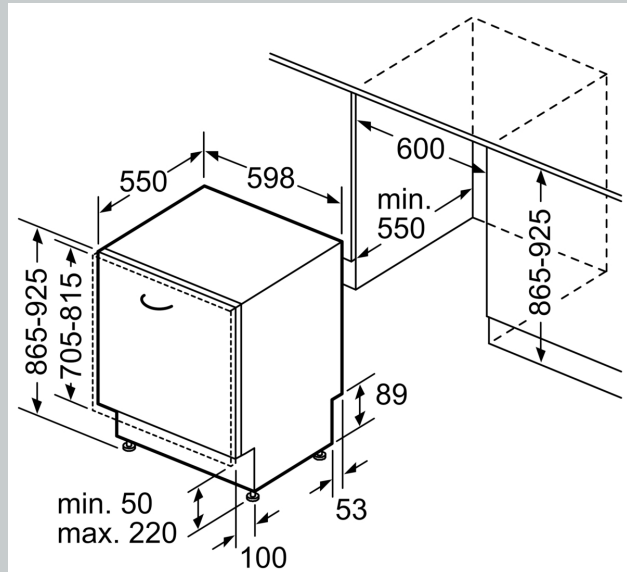

Afmeting in mm