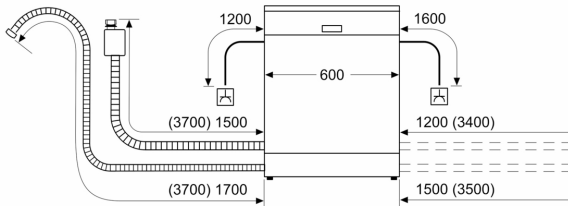

Energieklasse: B
 Energieverbruik voor 100 cycli ecoprogramma's: 64 kWh
 Aantal couverts: 13
 Het waterverbruik van de ecoprogramma's in liters per cyclus: 9.0 l
 Programmaduur: 3:35 uur
 Geluidsniveau: 40 dB(A) re 1 pW
 Geluidsniveauroeël: B
 Installatietype: Inbouw
 Hoogte van afneembaar bovenblad: 0 mm
 Afmetingen apparaat (hxbxd): 865 x 598 x 550 mm
 Inbouwafmetingen (hxbxd): 865-925 x 600 x 550 mm
 Diepte met 90° geopende deur: 1200 mm
 In hoogte verstelbare pootjes: Ja - alle vanaf voorzijde
 Maximaal instelbare hoogte: 60 mm
 Verstelbare sokkel: Horizontaal en verticaal
 Nettogewicht: 48.1 kg
 Bruto gewicht: 50.0 kg
 Aansluitwaarde: 2400 W
 Minimale smeltveiligheid: 10 A
 Spanning: 220-240 V
 Frequentie: 50; 60 Hz
 Lengte elektriciteitsnoer: 175.0 cm
 Type stekker: Schuko-/Gardy. met aarding (meegeleverd)
 Lengte toevoerslang: 165 cm
 Lengte afvoerslang: 190 cm
 EAN-code: 4242004285670
 Type installatie: Volledig geïntegreerd

Toebehoren:

- Incl. roestvrijstalen decoratie strips
- Trechter
- Incl. dampbescherming voor werkblad

Technische specificaties:

- Afmetingen (hxbxd): 86.5 x 59.8 x 55 cm
- Materiaal kuip: roestvrij staal

¹ Schaal van energie-efficiëntieclassen van A tot G

² Energieverbruik in kWh per 100 cycli (in programma Eco 50 °C)

³ Waterverbruik in liters per cyclus (in programma Eco 50 °C)

⁴ Duur van het programma Eco 50 °C

* De diverse garantiemogelijkheden zijn te vinden op de garantiepagina.

N 90, VOLLEDIG GEÏNTEGREERDE VAATWASSER,
60 CM, XXL (EXTRA HOOG), FLEX SCHARNIER
(GESCHIKT VOOR IKEA KEUKENS)
S299ZB803E

Afmeting in mm