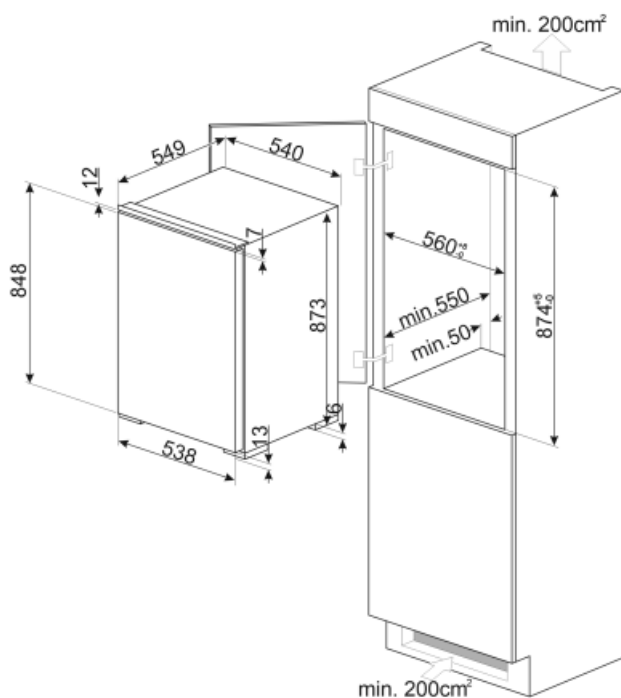

Totaal netto inhoud	98 l	4 sterren- vriescapaciteit	4.5 Kg/24h
Energie-efficiëntieklasse	E	Klimaatklasse	SN, N, ST, T
Geluidsniveau klasse	B	EEl	100 %
Netto inhoud vriescompartiment	98 l		

Elektrische aansluiting

Stekker	(F;E) Schuko	Spanning	230-240 V
Aansluitwaarde	120 W	Frequentie	50 Hz
Stroom	0,8 A	Lengte voedingskabel	240 cm