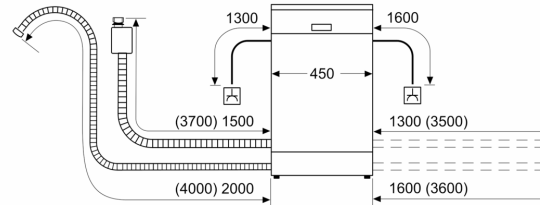

Afmeting in mm

⏏ stopcontact
( ) Waarde met verlengingsset