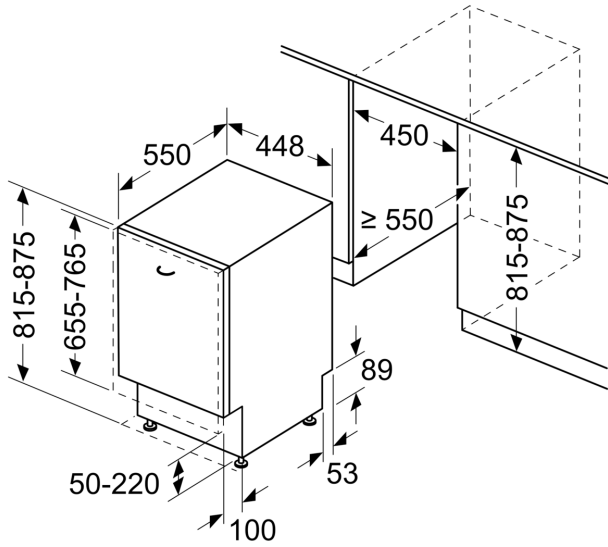

### Technische specificaties:

- Afmetingen (hxbxd): 81.5 x 44.8 x 55 cm
- Materiaal kuip: roestvrij staal

<sup>1</sup> Schaal van energie-efficiëntieclassen van A tot G

<sup>2</sup> Energieverbruik in kWh per 100 cycli (in programma Eco 50 °C)

Maatschetsen

Afmeting in mm

Afmeting in mm

⏏ stopcontact  
( ) Waarde met verlengingsset