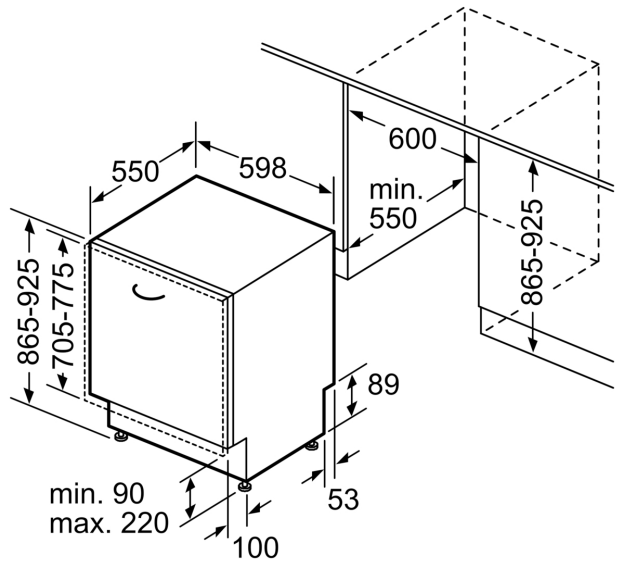

- Incl. roestvrijstalen decoratie strips
- Zelfreinigend filtersysteem met 3-voudig gegolfd filter
- Incl. dampbescherming voor werkblad
- Trechter voor zout

Technische specificaties:

- Afmetingen (hxbxd): 86.5 x 59.8 x 55 cm
- Materiaal kuip: roestvrij staal

* De diverse garantiemogelijkheden zijn te vinden op de garantiepage.

Serie 4, Volledig geïntegreerde vaatwasser, 60 cm, XXL (extra hoog) SBD4EB805E

Afmeting in mm

⏏ stopcontact
 () Waarde met verlengingsset

Afmeting in mm