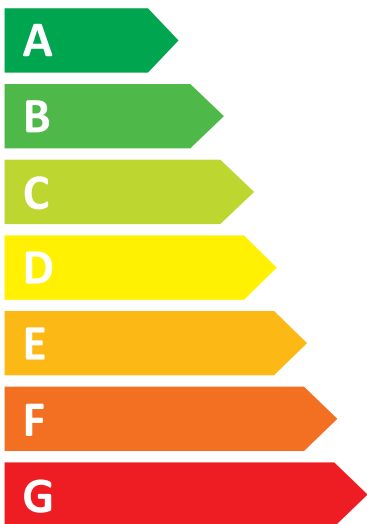

# ENERG

Bosch

SBD6ECX12E

**54** kWh / 

**14** x

**9,0** L

**4:30**

**A**BCD