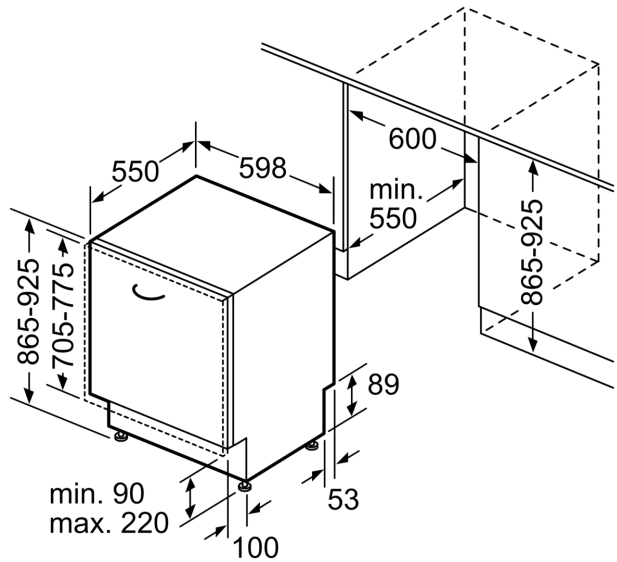

Technische Data

Energieklasse:	B
Energieverbruik voor 100 cycli ecoprogramma's:	64 kWh
Maximale aantal plaatsinstellingen:	13
Het waterverbruik van de ecoprogramma's in liters per cyclus: ...	9.0 l
Programmaduur:	3:35 h
Geluidsniveau:	40 dB(A) re 1 pW
Geluidsniveaукlasse:	B
Inbouw/vrijstaand:	Inbouw
Hoogte van afneembaar bovenblad:	0 mm
Afmetingen van het apparaat h(min/max)xbxd: ...	865 x 598 x 550 mm
Inbouwafmetingen (hxbxd):	865-925 x 600 x 550 mm
Diepte met 90° geopende deur:	1200 mm
In hoogte verstelbare pootjes:	Ja - alle vanaf voorzijde
Maximaal instelbare hoogte:	60 mm
Verstelbare sokkel:	Horizontaal en verticaal
Nettogewicht:	48.1 kg
Brutogewicht:	50.0 kg
Aansluitvermogen:	2400 W
Minimale smeltveiligheid:	10 A
Spanning:	220-240 V
Frequentie:	50; 60 Hz
Lengte elektriciteitsnoer:	175.0 cm
Type stekker:	Schuko-/Gardy. met aarding
Lengte toevoerslang:	165 cm
Lengte afvoerslang:	190 cm
EAN-code:	4242005328543
Type installatie:	Volledig geïntegreerd

- Akoestisch signaal bij einde programma

Bediening / Gemak:

- Home Connect via WiFi
- Zwart bedieningspaneel met TouchControl
- Clear Control touch bediening
- EmotionLight (binnenverlichting)
- Bedieningspaneel bovenzijde deur
- Engels
- TimeLight: projectie van resterende tijd op de vloer
- Elektronische resttijdindicatie in minuten
- OpenAssist: voor greeploze keukens
- Incl. roestvrijstalen decoratie strips
- Trechter voor zout
- Incl. dampbescherming voor werkblad
- Afmetingen (hxbxd): 86.5 x 59.8 x 55 cm
- Materiaal kuip: roestvrij staal

* De diverse garantiemogelijkheden zijn te vinden op de garantiepagina.

Serie 6, Volledig geïntegreerde vaatwasser, 60 cm, XXL (extra hoog) SBD6ZB802E

Afmeting in mm

⏏ stopcontact
 () Waarde met verlengingsset

Afmeting in mm