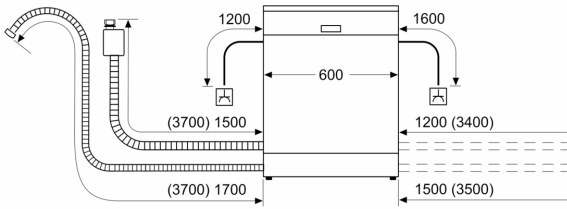

Serie 4, Volledig geïntegreerde vaatwasser, 60 cm, XXL (extra hoog), VarioScharnier (geschikt voor IKEA keukens) SBH4EVX08E

Afmeting in mm

☆ stopcontact
( ) Waarde met verlengingsset