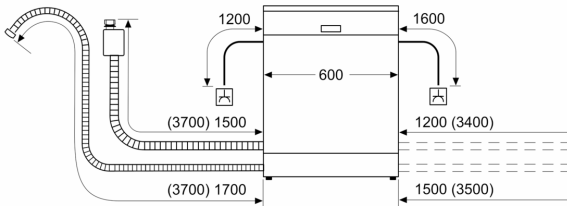

Serie 4, Volledig geïntegreerde vaatwasser, 60 cm, XXL (extra hoog), VarioScharnier (geschikt voor IKEA keukens) SBH4HB802E

Afmeting in mm

☆ stopcontact
( ) Waarde met verlengingsset