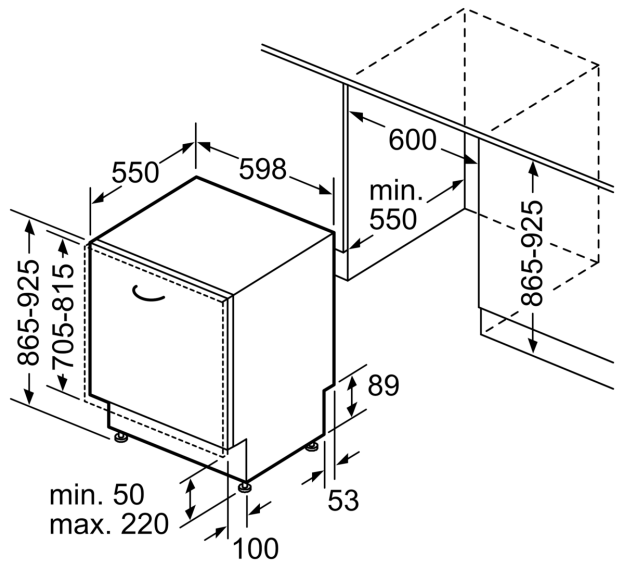

Afmeting in mm