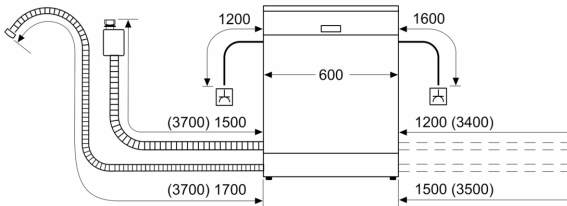

Serie 6, Volledig geïntegreerde vaatwasser, 60 cm, XXL (extra hoog), VarioScharnier (geschikt voor IKEA keukens) SBT6EB801E

Afmeting in mm

☆ stopcontact
( ) Waarde met verlengingsset