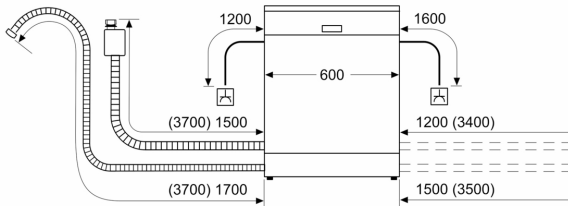

Energieklasse:	A
Energieverbruik per100 cycli Eco-programma:	54 kWh
Aantal couverts:	13
Waterverbruik Eco-programma per cyclus:	9.0 l
Programmaduur:	4:30 uur
Geluidsniveau:	42 dB(A) re 1 pW
Geluidsniveauroe:	B
Inbouw/vrijstaand:	Inbouw
Hoogte van afneembaar bovenblad:	0 mm
Afmetingen apparaat (hxbxd):	865 x 598 x 550 mm
Inbouwafmetingen (hxbxd):	865-925 x 600 x 550 mm
Diepte met 90° geopende deur:	1200 mm
In hoogte verstelbare pootjes:	Ja - alle vanaf voorzijde
Maximaal instelbare hoogte:	60 mm
Verstelbare sokkel:	Horizontaal en verticaal
Nettogewicht:	40.1 kg
Brutogewicht:	42.0 kg
Aansluitvermogen:	2400 W
Minimale smeltveiligheid:	10 A
Spanning:	220-240 V
Frequentie:	50; 60 Hz
Lengte elektriciteits snoer:	175.0 cm
Type stekker:	Schuko-/Gardy. met aarding (meegeleverd)
Lengte toevoerslang:	165 cm
Lengte afvoerslang:	190 cm
EAN-code:	4242005501236
Type installatie:	Volledig geïntegreerd

Toebehoren:

- Incl. roestvrijstalen decoratie strips
- Zelfreinigend filtersysteem met 3-voudig gegolfd filter
- Incl. dampbescherming voor werkblad
- Trechter voor zout

Technische specificaties:

- Afmetingen (hxbxd): 86.5 x 59.8 x 55 cm
- Materiaal kuip: roestvrij staal

¹ Schaal van energie-efficiëntieklassen van A tot G

² Energieverbruik in kWh per 100 cycli (in programma Eco 50 °C)

³ Waterverbruik in liters per cyclus (in programma Eco 50 °C)

⁴ Duur van het programma Eco 50 °C

* De diverse garantiemogelijkheden zijn te vinden op de garantiepagina.

Serie 6, Volledig geïntegreerde vaatwasser, 60 cm, XXL (extra hoog), VarioScharnier (geschikt voor IKEA keukens) SBT6EB802E

Afmeting in mm