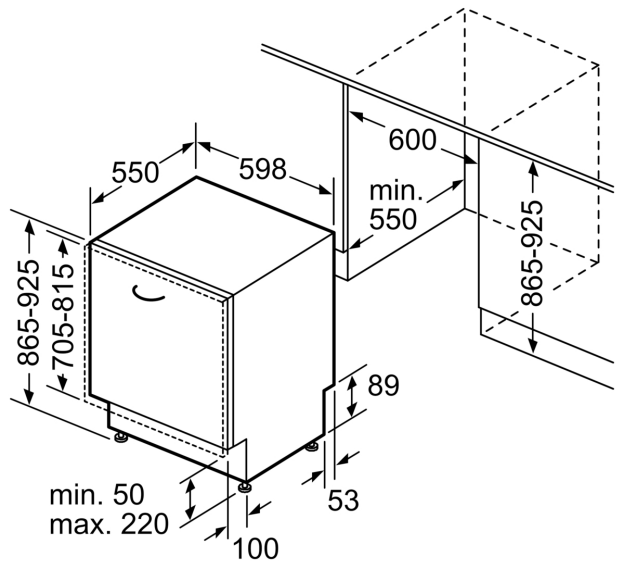

Afmeting in mm