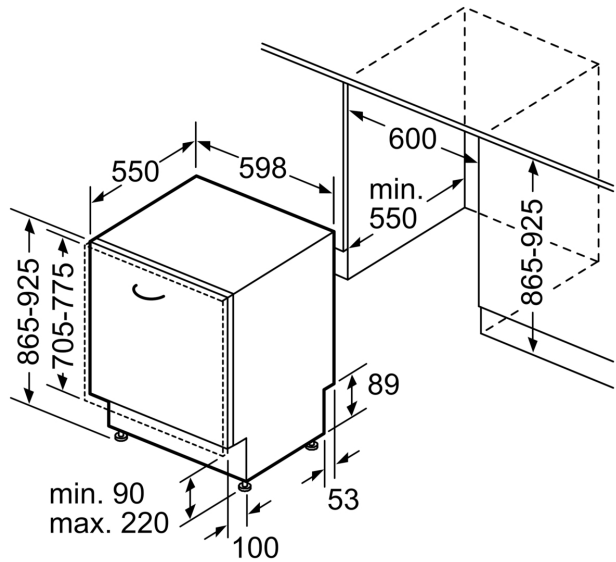

Afmeting in mm