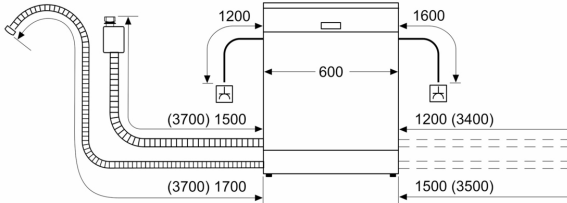

Serie 4, Volledig geïntegreerde vaatwasser, 60 cm, XXL (extra hoog) SBV4EB807E

Afmeting in mm

⏏ stopcontact
( ) Waarde met verlengingsset