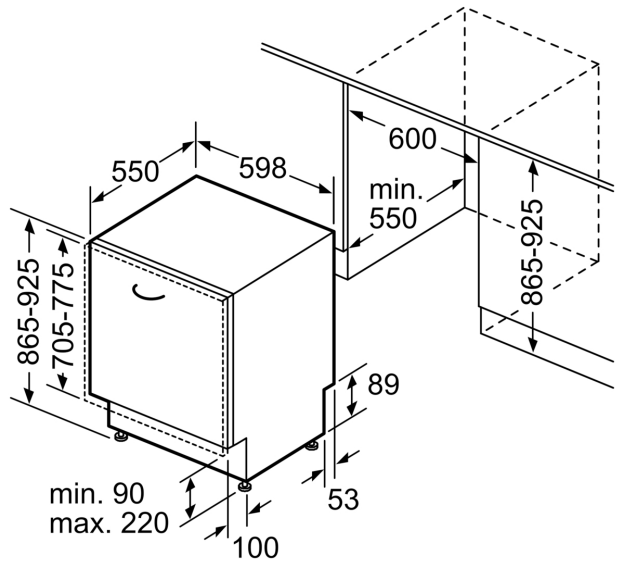

Energieklasse:	D
Energieverbruik voor 100 cycli ecoprogramma's:	84 kWh
Aantal couverts:	13
Het waterverbruik van de ecoprogramma's in liters per cyclus: ...	9.0 l
Programmaduur:	4:30 uur
Geluidsniveau:	46 dB(A) re 1 pW
Geluidsniveauroep:	C
Inbouw/vrijstaand:	Inbouw
Hoogte van afneembaar bovenblad:	0 mm
Afmetingen apparaat (hxbxd):	865 x 598 x 550 mm
Inbouwafmetingen (hxbxd):	865-925 x 600 x 550 mm
Diepte met 90° geopende deur:	1200 mm
In hoogte verstelbare pootjes:	Ja - alle vanaf voorzijde
Maximaal instelbare hoogte:	60 mm
Verstelbare sokkel:	Horizontaal en verticaal
Nettogewicht:	34.1 kg
Brutogewicht:	36.3 kg
Aansluitvermogen:	2400 W
Minimale smeltveiligheid:	10 A
Spanning:	220-240 V
Frequentie:	50; 60 Hz
Lengte elektriciteits snoer:	175.0 cm
Type stekker:	Schuko-/Gardy. met aarding (meegeleverd)
Lengte toevoerslang:	165 cm
Lengte afvoerslang:	190 cm
EAN-code:	4242005430130
Type installatie:	Volledig geïntegreerd

Toebehoren:

- Zelfreinigend filtersysteem met 3-voudig gegolfd filter
- Incl. dampbescherming voor werkblad

Technische specificaties:

- Afmetingen (hxbxd): 86.5 x 59.8 x 55 cm
- Kuipmateriaal: polinox

¹ Schaal van energie-efficiëntieclassen van A tot G

Serie 4, Volledig geïntegreerde vaatwasser, 60 cm, XXL (extra hoog) SBV4HTX00E

Afmeting in mm

⏏ stopcontact
 () Waarde met verlengingsset

Afmeting in mm