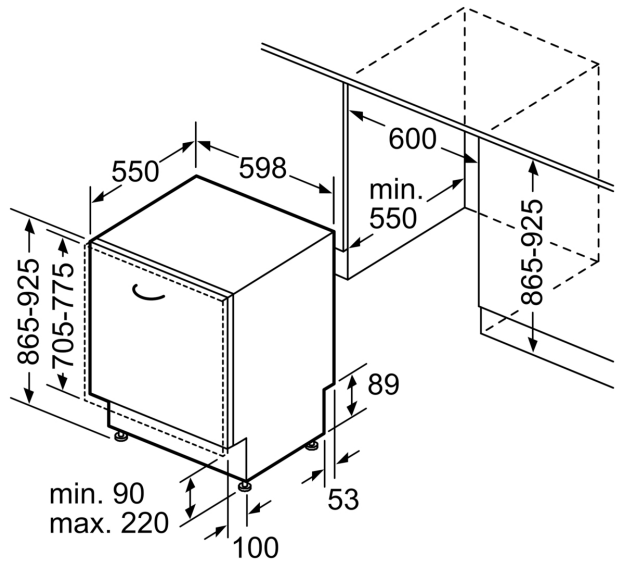

Energieklasse: D
 Energieverbruik per 100 cycli Eco-programma: 84 kWh
 Aantal couverts: 13
 Waterverbruik Eco-programma per cyclus: 9.0 l
 Programmaduur: 4:30 uur
 Geluidsniveau: 46 dB(A) re 1 pW
 Geluidsniveaукlasse: C
 Inbouw/vrijstaand: Inbouw
 Hoogte van afneembaar bovenblad: 0 mm
 Afmetingen apparaat (hxbxd): 865 x 598 x 550 mm
 Inbouwafmetingen (hxbxd): 865-925 x 600 x 550 mm
 Diepte met 90° geopende deur: 1200 mm
 In hoogte verstelbare pootjes: Ja - alle vanaf voorzijde
 Maximaal instelbare hoogte: 60 mm
 Verstelbare sokkel: Horizontaal en verticaal
 Nettogewicht: 34.3 kg
 Brutogewicht: 36.5 kg
 Aansluitvermogen: 2400 W
 Minimale smeltveiligheid: 10 A
 Spanning: 220-240 V
 Frequentie: 50; 60 Hz
 Lengte elektriciteitsnoer: 175.0 cm
 Type stekker: Schuko-/Gardy. met aarding (meegeleverd)
 Lengte toevoerslang: 165 cm
 Lengte afvoerslang: 190 cm
 EAN-code: 4242005400249
 Type installatie: Volledig geïntegreerd

Toebehoren:

- Incl. roestvrijstalen decoratie strips
- Zelfreinigend filtersysteem met 3-voudig gegalfd filter

- Incl. dampbescherming voor werkblad

Technische specificaties:

- Afmetingen (hxbxd): 86.5 x 59.8 x 55 cm
- Kuipmateriaal: polinox

* De diverse garantiemogelijkheden zijn te vinden op de garantiepagina.

Serie 4, Volledig geïntegreerde vaatwasser, 60 cm, XXL (extra hoog) SBV4HU801E

Afmeting in mm

⏏ stopcontact
 () Waarde met verlengingsset

Afmeting in mm