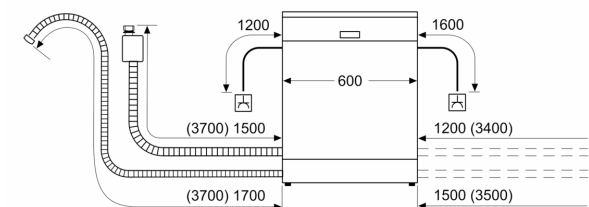

Serie 6, Volledig geïntegreerde vaatwasser, 60 cm, XXL (extra hoog) SBV6EB801E

Afmeting in mm

⏏ stopcontact
( ) Waarde met verlengingsset