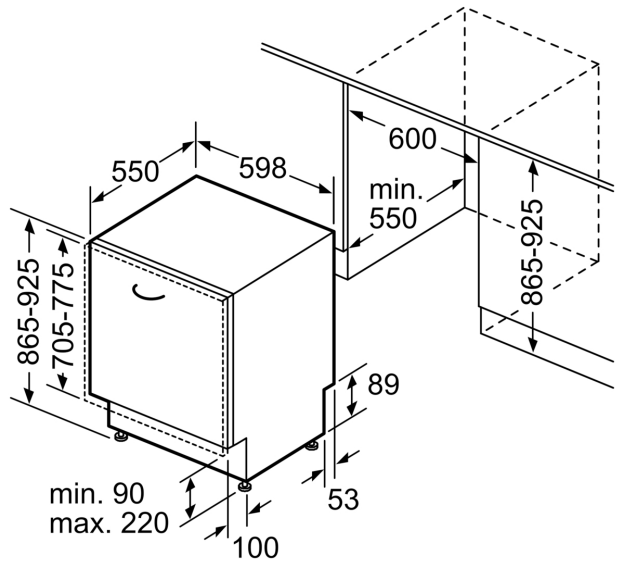

Energieklasse:B
 Energieverbruik per100 cycli Eco-programma: 64 kWh
 Aantal couverts: 13
 Waterverbruik Eco-programma per cyclus:9.0 l
 Programmaduur: 3:35 uur
 Geluidsniveau:40 dB(A) re 1 pW
 Geluidsniveauroep: B
 Inbouw/vrijstaand: Inbouw
 Hoogte van afneembaar bovenblad: 0 mm
 Afmetingen apparaat (hxbxd):865 x 598 x 550 mm
 Inbouwafmetingen (hxbxd): 865-925 x 600 x 550 mm
 Diepte met 90° geopende deur: 1200 mm
 In hoogte verstelbare pootjes:Ja - alle vanaf voorzijde
 Maximaal instelbare hoogte: 60 mm
 Verstelbare sokkel: Horizontaal en verticaal
 Nettogewicht:45.6 kg
 Brutoweight:47.5 kg
 Aansluitvermogen:2400 W
 Minimale smeltveiligheid: 10 A
 Spanning: 220-240 V
 Frequentie:50; 60 Hz
 Lengte elektriciteitsnoer: 175.0 cm
 Type stekker: Schuko-/Gardy. met aarding (meegeleverd)
 Lengte toevoerslang: 165 cm
 Lengte afvoerslang: 190 cm
 EAN-code:4242005501250
 Type installatie: Volledig geïntegreerd

Toebehoren:

- Incl. roestvrijstalen decoratie strips
- Zelfreinigend filtersysteem met 3-voudig gegolfd filter
- Incl. dampbescherming voor werkblad
- Trechter voor zout

Technische specificaties:

- Afmetingen (hxbxd): 86.5 x 59.8 x 55 cm
- Materiaal kuip: roestvrij staal

* De diverse garantiemogelijkheden zijn te vinden op de garantiepage.

Serie 6, Volledig geïntegreerde vaatwasser, 60 cm, XXL (extra hoog) SBV6ZB805E

Afmeting in mm

⏏ stopcontact
 () Waarde met verlengingsset

Afmeting in mm