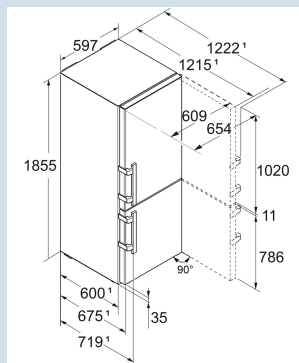

Tot 30 kg belastbaar en eenvoudig te reinigen

GlassLine draagplateaus

Behuizing / Kleur deur
Materiaal behuizing
Materiaal deur/deksel
Volume totaal
Volume koelgedeelte
Volume vriesgedeelte
Energieklasse
Energieverbruik per jaar
Energieverbruik per 24 uur
Energiekosten per jaar
Energie efficiëntie index
Geluidsniveau
Geluidsniveau klasse

Staalgrijs / Edelstaal
Staal
Edelstaal
331 l
229 l
103 l
A C
161 kWh
0,4
€ 64,-
64
34 dB(A)
B