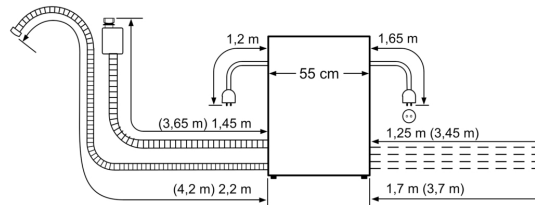

#### Technische specificaties:

- Afmetingen (hxbxd): 59.5 x 59.5 x 50 cm
- Kuipmateriaal: polinox

<sup>1</sup> Schaal van energie-efficiëntieclassen van A tot G

<sup>2</sup> Energieverbruik in kWh per 100 cycli (in programma Eco 50 °C)

<sup>3</sup> Waterverbruik in liters per cyclus (in programma Eco 50 °C)

<sup>4</sup> Duur van het programma Eco 50 °C

\* De diverse garantiemogelijkheden zijn te vinden op de

**Serie 6, Inbouw vaatwasser, 60 cm,  
zwart  
SCX6ITB00E**

Afmeting in mm

Nominale lengten:		
AquaStop:	1,65 m	Verlenging:
Afvoerslang:	2,25 m	AquaStop:
Netkabel:	1,70 m	Afvoerslang:
		2,20 m
		2,00 m