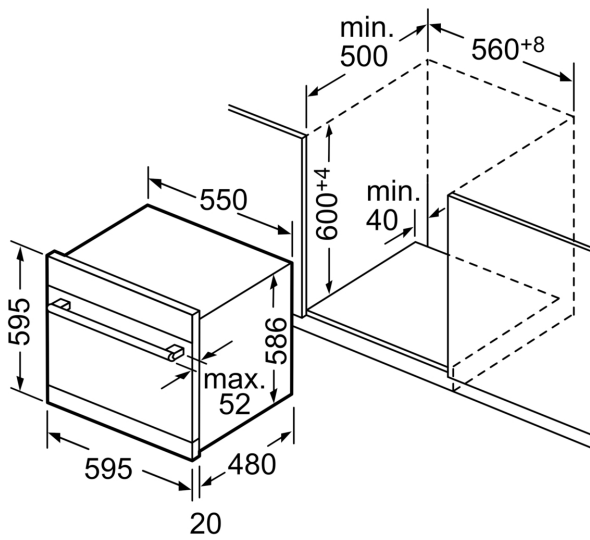

**Serie 6, Inbouw vaatwasser, 60 cm,
zwart
SCX6ITB00E**

Afmeting in mm