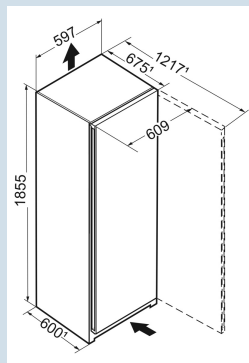

Kastmodel vrieskast

SFNd 5227
Plus

BLU
Performance

No Frost

Smart Device ready

Vario Space

Super Frost

Frost Protect

Advies verkoopprijs € 1399

Slimmer vriezen

Deze NoFrost vrieskast hoeft u nooit te ontdooien en dankzij EasyOpen is de deur moeiteloos achter elkaar te openen en te sluiten. De SpaceBox biedt plaats aan extra grote verpakkingen en het invriesplateau is perfect voor het invriezen van vruchten en kruiden. Dankzij zijwandverwarming kan deze vriezer zonder kans op condensatieproblemen gecombineerd worden in een Side-By-Side opstelling. Geschikt voor smarthome toepassingen met optionele SmartDeviceBox.

Nooit meer ontdooien.

NoFrost

Soepel uittrekbare en zelfsluitende vrieslade

Geïntegreerde lade geleider

Genoeg ruimte voor de hoogste ijstaart.

VarioSpace

Geschikt voor ijskoude ruimtes (> -15°C).

FrostProtect

Zacht aanraken is voldoende.

Tiptoets bediening

Behuizing / Kleur deur
Materiaal behuizing
Materiaal deur/deksel
Volume totaal
Volume vriesgedeelte
Energieklasse
Energieverbruik per jaar
Energieverbruik per 24 uur
Energiekosten per jaar
Energie efficiëntie index
Geluidsniveau
Geluidsniveau klasse
Klimaatklasse

Wit / Wit
Staal
Staal
277 l
278 l
 D
199 kWh
0,5
€ 80,-
80
36 dB(A)
C
SN-T