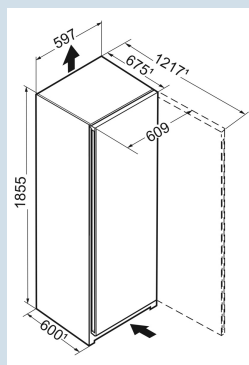

Zacht aanraken is voldoende.

Tiptoets bediening

Behuizing / Kleur deur
Materiaal behuizing
Materiaal deur/deksel
Volume totaal
Volume vriesgedeelte
Energieklasse
Energieverbruik per jaar
Energieverbruik per 24 uur
Energiekosten per jaar
Energie efficiëntie index
Geluidsniveau
Geluidsniveau klasse
Klimaatklasse

Staalgrijs / SteelFinish
Staal
SteelFinish
277 l
278 l
 D
199 kWh
0,5
€ 80,-
80
36 dB(A)
C
SN-T