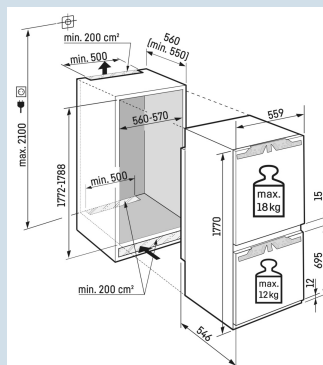

#### Ruimte voor hoge karaffen of verpakkingen.

Deel- en onderschuifbaar glasplateau

Nismaat	178 cm
Deurmontage systeem	deur-op-deursysteem
Materiaal deur/deksel	Staal
Volume totaal	254 l
Volume koelgedeelte	184 l
Volume vriesgedeelte	70 l
Energieklasse	<b>D</b>
Energieverbruik per jaar	181 kWh
Energieverbruik per 24 uur	0,5
Energiekosten per jaar	€ 72,-
Energie efficiëntie index	80
Geluidsniveau	34 dB(A)
Geluidsniveau klasse	B

**Afmetingen**

Hoogte	177 cm
Breedte	55,9 cm
Diepte	54,6 cm
Inbouwhoogte	177,2-178,8 cm
Inbouwbreedte	56-57 cm
Deurhoogte vriezer in mm	695
Tussenruimte koel-vries in mm	15
Inbouwdiepte minimaal	55 cm
Max. Meubelgewicht koeldeel	18 kg
Max. Meubelgewicht vriesdeel	12 kg
Netto gewicht / Bruto gewicht	70,1 kg / 74 kg
Hoogte verpakking	1829 mm
Breedte verpakking	572 mm
Diepte verpakking	622 mm