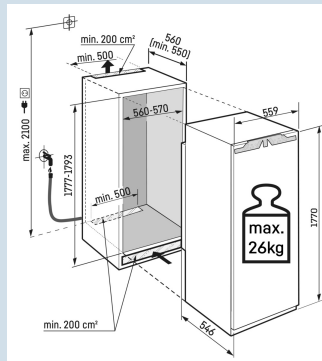

178 cm  
deur-op-deursysteem  
Staal  
213 l  
213 l  
E  
237 kWh  
0,6  
€ 95,-  
100  
35 dB(A)  
B  
SN-T

**SIFNAe 5188**

Peak

No Frost
Ice Maker
Super Silent
Smart Device ready
Side by Side
Soft System
Super Frost

Advies verkoopprijs € 3399

**Afmetingen**

Hoogte	177 cm
Breedte	55,9 cm
Diepte	54,6 cm
Inbouwhoogte	177,7-179,3 cm
Inbouwbreedte	56-57 cm
Inbouwdiepte minimaal	55 cm
Max. Meubelgewicht vriesdeel	26 kg
Netto gewicht / Bruto gewicht	74,4 kg / 78,5 kg
Hoogte verpakking	1829 mm
Breedte verpakking	572 mm
Diepte verpakking	622 mm