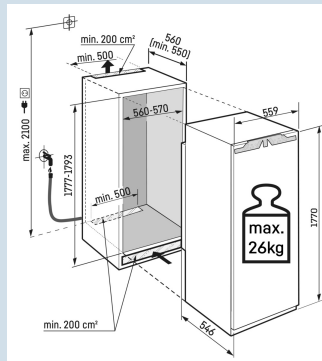

178 cm
deur-op-deursysteem
Staal
213 l
213 l
E
237 kWh
0,6
€ 95,-
100
35 dB(A)
B
SN-T

SIFNAe 5188/617

Peak

No Frost

Ice Maker

Super Silent

Smart Device ready

Side by Side

Soft System

Super Frost

Advies verkoopprijs € 3399

Afmetingen

Hoogte	177 cm
Breedte	55,9 cm
Diepte	54,6 cm
Inbouwhoogte	177,7-179,3 cm
Inbouwbreedte	56-57 cm
Inbouwdiepte minimaal	55,0 cm
Max. Meubelgewicht vriesdeel	26 kg
Netto gewicht / Bruto gewicht	73,5 kg / 79,4 kg
Hoogte verpakking	1829 mm
Breedte verpakking	572 mm
Diepte verpakking	622 mm