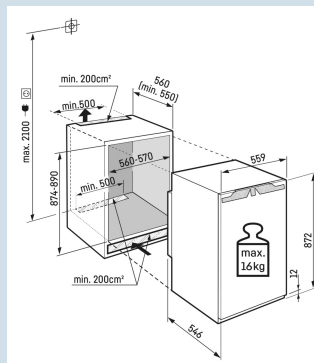

Nismaat	88 cm
Deurmontage systeem	deur-op-deursysteem
Materiaal deur/deksel	Staal
Volume totaal	87 l
Volume vriesgedeelte	87 l
Energieklasse	C
Energieverbruik per jaar	122 kWh
Energieverbruik per 24 uur	0,3
Energiekosten per jaar	€ 49,-
Energie efficiëntie index	64
Geluidsniveau	33 dB(A)
Geluidsniveau klasse	B
Klimaatklasse	SN-T

Advies verkoopprijs € 1399

Afmetingen

Hoogte	87,2 cm
Breedte	55,9 cm
Diepte	54,6 cm
Inbouwhoogte	87,4-89 cm
Inbouwbreedte	56-57 cm
Inbouwdiepte minimaal	55,0 cm
Netto gewicht / Bruto gewicht	34,2 kg / 36,4 kg
Hoogte verpakking	931 mm
Breedte verpakking	572 mm
Diepte verpakking	622 mm