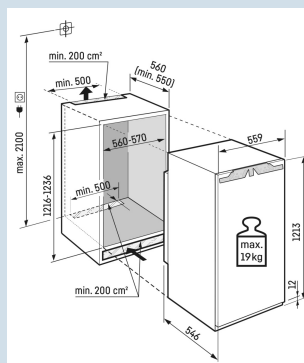

Nismaat	122 cm
Deurmontage systeem	deur-op-deursysteem
Materiaal deur/deksel	Staal
Volume totaal	129 l
Volume vriesgedeelte	129 l
Energieklasse	D
Energieverbruik per jaar	165 kWh
Energieverbruik per 24 uur	0,5
Energiekosten per jaar	€ 66,-
Energie efficiëntie index	80
Geluidsniveau	34 dB(A)
Geluidsniveau klasse	B
Klimaatklasse	SN-T

SIFNdi 4155
PrimeNo
FrostSuper
SilentSmart
DeviceSide
by
SideSoft
SystemSuper
FrostVario
Space

Advies verkoopprijs € 1699

Afmetingen

Hoogte	121,3 cm
Breedte	55,9 cm
Diepte	54,6 cm
Inbouwhoogte	121,6-122,6 cm
Inbouwbreedte	56-57 cm
Inbouwdiepte minimaal	55,0 cm
Max. Meubelgewicht vriesdeel	19 kg
Netto gewicht / Bruto gewicht	34,2 kg / 36,4 kg
Hoogte verpakking	1277 mm
Breedte verpakking	572 mm
Diepte verpakking	622 mm