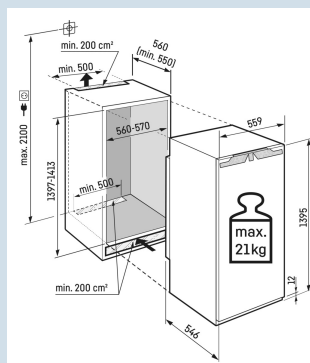

**SIFNdi 4556**  
Prime

Advies verkoopprijs € 1899

**Afmetingen**

Hoogte	139,5 cm
Breedte	55,9 cm
Diepte	54,6 cm
Inbouwhoogte	139,7-141,3 cm
Inbouwbreedte	56-57 cm
Inbouwdiepte minimaal	55,0 cm
Max. Meubelgewicht vriesdeel	21 kg
Netto gewicht / Bruto gewicht	34,2 kg / 36,4 kg
Hoogte verpakking	1454 mm
Breedte verpakking	572 mm
Diepte verpakking	622 mm