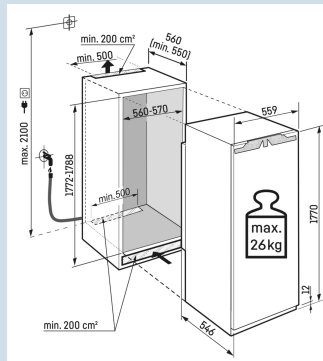

Deur wordt vanaf 30° dichtgetrokken

Deur-op-deur montage

Nismaat	178 cm
Deurmontage systeem	deur-op-deursysteem
Materiaal deur/deksel	Staal
Volume totaal	213 l
Volume vriesgedeelte	213 l
Energieklasse	
Energieverbruik per jaar	190 kWh
Energieverbruik per 24 uur	0,5
Energiekosten per jaar	€ 76,-
Energie efficiëntie index	80
Geluidsniveau	33 dB(A)
Geluidsniveau klasse	B
Klimaatklasse	SN-T

SIFNdi 5188

Peak

No Frost
Super Silent
Smart Device
Side by Side
Soft System
Super Frost
Vario Space

Advies verkoopprijs € 2799

Afmetingen

Hoogte	177 cm
Breedte	55,9 cm
Diepte	54,6 cm
Inbouwhoogte	177,2-178,8 cm
Inbouwbreedte	56-57 cm
Inbouwdiepte minimaal	55,0 cm
Max. Meubelgewicht vriesdeel	26 kg
Netto gewicht / Bruto gewicht	34,2 kg / 36,4 kg
Hoogte verpakking	1829 mm
Breedte verpakking	572 mm
Diepte verpakking	622 mm