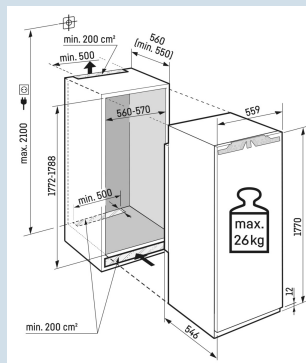

Nismaat	178 cm
Deurmontage systeem	deur-op-deursysteem
Materiaal deur/deksel	Staal
Volume totaal	213 l
Volume vriesgedeelte	213 l
Energieklasse	
Energieverbruik per jaar	237 kWh
Energieverbruik per 24 uur	0,6
Energiekosten per jaar	€ 95,-
Energie efficiëntie index	100
Geluidsniveau	35 dB(A)
Geluidsniveau klasse	B
Klimaatklasse	SN-T

Advies verkoopprijs € 2399

Afmetingen

Hoogte	177 cm
Breedte	55,9 cm
Diepte	54,6 cm
Inbouwhoogte	177,2-178,8 cm
Inbouwbreedte	56-57 cm
Inbouwdiepte minimaal	55 cm
Max. Meubelgewicht vriesdeel	26 kg
Netto gewicht / Bruto gewicht	70,9 kg / 74,5 kg
Hoogte verpakking	1829 mm
Breedte verpakking	572 mm
Diepte verpakking	622 mm