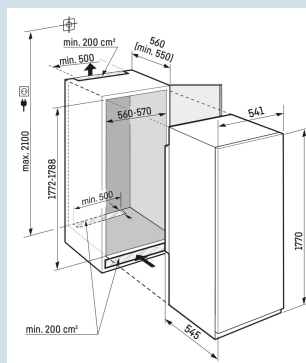

Diepvriestkast

SIFNSe 5128
Plus

No Frost

Super Silent

Smart Device ready

Side by Side

VarioSpace

Frost Control

Super Frost

Advies verkoopprijs € 1599

Nooit meer ontdooien

Deze vriestkast hoeft u nooit te ontdooien. De temperatuur is via het monochroom display met Touch-bediening instelbaar en toont naast de actuele temperatuur ook alarmmeldingen. VarioSpace voor extra hoge opbergruimte is standaard en de SoftSystem deursluiting zorgt dat de deur altijd zacht sluit. Door de warmewand is deze vriezer zonder condensproblemen naast een inbouw koeler of wijnkast te plaatsen.

Nooit meer ontdooien.

NoFrost

Genoeg ruimte voor de hoogste ijstaart.

VarioSpace

Onbeperkt combineren.

2 zijdige wandverwarming

Kwaliteitscontrole na stroomstoring.

FrostControl

Geschikt voor dikkere meubelpanelen

Sleepdeur montage

Nismaat
Deurmontage systeem
Materiaal deur/deksel
Volume totaal
Volume vriesgedeelte
Energieklasse
Energieverbruik per jaar
Energieverbruik per 24 uur
Energiekosten per jaar
Energie efficiëntie index
Geluidsniveau
Geluidsniveau klasse
Klimaatklasse

178 cm
sleepdeur
Staal
213 l
213 l
E
237 kWh
0,6
€ 95,-
100
33 dB(A)
B
SN-T