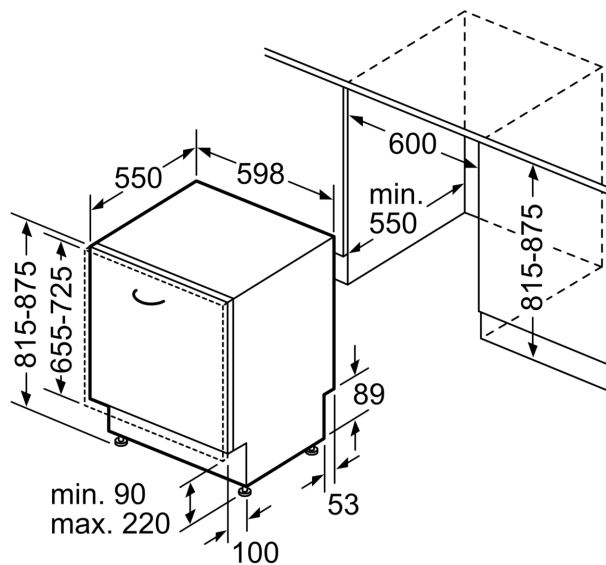

Toebehoren:

- Incl. roestvrijstalen decoratie strips
- Zelfreinigend filtersysteem met 3-voudig gegolfd filter
- Incl. dampbescherming voor werkblad
- Trechter voor zout

Technische specificaties:

- Afmetingen (hxbxd): 81.5 x 59.8 x 55 cm
- Materiaal kuip: roestvrij staal

* De diverse garantiemogelijkheden zijn te vinden op de garantiepage.

Serie 4, Volledig geïntegreerde vaatwasser, 60 cm SMD4EB805E

Afmeting in mm

⏏ stopcontact
 () Waarde met verlengingsset

Afmeting in mm