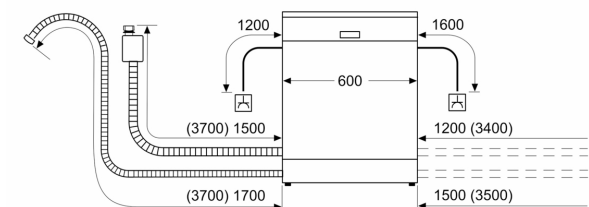

Toebehoren:

- Incl. roestvrijstalen decoratie strips
- Zelfreinigend filtersysteem met 3-voudig gegolfd filter
- Incl. dampbescherming voor werkblad
- Trechter voor zout

Technische specificaties:

- Afmetingen (hxbxd): 81.5 x 59.8 x 55 cm
- Materiaal kuip: roestvrij staal

¹ Schaal van energie-efficiëntieklassen van A tot G

² Energieverbruik in kWh per 100 cycli (in programma Eco 50 °C)

³ Waterverbruik in liters per cyclus (in programma Eco 50 °C)

⁴ Duur van het programma Eco 50 °C

* De diverse garantiemogelijkheden zijn te vinden op de garantiepage.

Serie 4, Volledig geïntegreerde vaatwasser, 60 cm SMD4EB805E

Afmeting in mm

⏏ stopcontact
 () Waarde met verlengingsset

Afmeting in mm