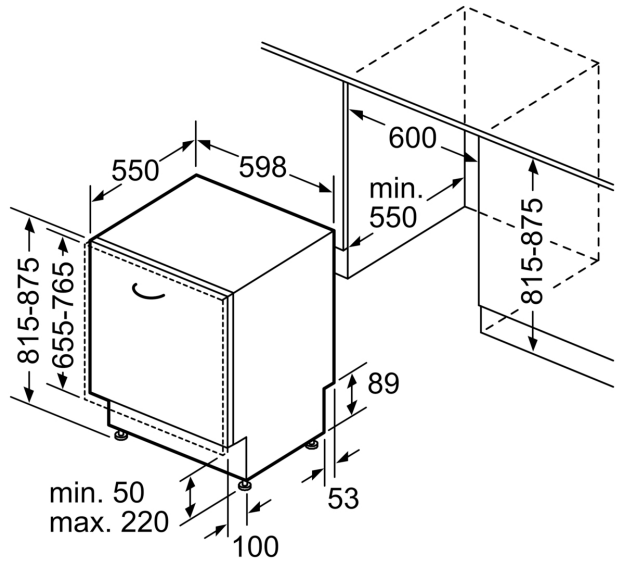

Afmeting in mm