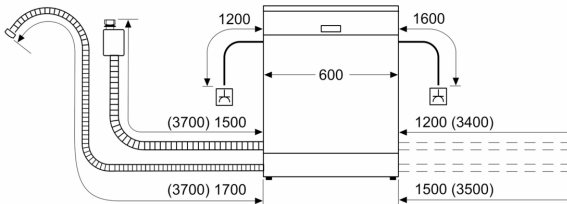

Serie 6, Volledig geïntegreerde vaatwasser, 60 cm, VarioScharnier (geschikt voor IKEA keukens) SMH6ZCX10E

Afmeting in mm

⚡ stopcontact
( ) Waarde met verlengingsset